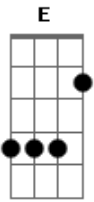

© ukulele-chords.com