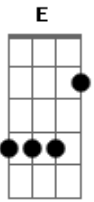

© ukulele-chords.com