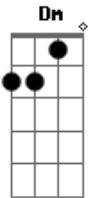

© ukulele-chords.com