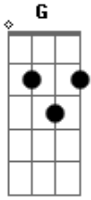

Tiê - Esmeraldas

Tom: G

Intro: Am Am

Am D
Pode ser
Am G Am
Que a manhã nasceu assim
Am D
Mas você
Am G Am
Esqueceu de me avisar

C G
Que no céu estavam
Am Am
Muitas flores a voar
Am C G
E então meu pensamento
D
Correu pra lá

Am D
Quer saber
Am G Am
O que me traz um bem sem fim

Am D
É poder
Am G Am
Ter cavalos no meu jardim
C G
E num vasto verde
Am Am
Muito vento a dispersar
Am C G D
E então meu pensamento voou pra lá

Am D
Se eu viver
Am G Am
Bem mais tempo do que pensei
Am D
Vou querer
Am G Am
Ficar quieta aqui com você
C G
E nesse silêncio
Am Am
Meu sotaque vai mudar
Am C G D
E então meu pensamento vai devagar

Acordes

ukulele-chords.com