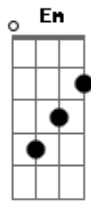

# Tiê - A Noite (La Notte)

Tom: C  
Intro: F C Em Dm

**F**  
Palavras não bastam, não dá pra entender

**C**  
E esse medo que cresce não pára

**Em**  
É uma história que se complicou

**Dm**  
Eu sei bem o porquê

**Em** **Am**  
Olhos nos olhos no espelho e o telefone na minha mão

Solo: **F C Em Dm**

[Refrão]

**F** **C**  
E quando chega a noite e eu não consigo dormir

**Em** **Am**  
Meu coração acelera e eu sozinha aqui

**F** **C**  
Eu mudo o lado da cama, eu ligo a televisão

**Em** **Am**  
Olhos nos olhos no espelho e o telefone na minha mão

**F** **C**  
uh... Na minha mão...

**F** **C** (stop)  
Na minha mão