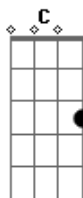

Tide Bomfim - Louco Por Você

tom:

Intro: G D Am C
 G D Am C
 G D Am C
 G D Am C

G D Am C G
 Olhe pro lado, veja o meu amor calado

D Am C G
 Desesperado, atiçado por você

D Am C (D)
 Louco por você

G D Am C G
 Faça um pedido, busco até o proibido

D Am C G
 Não tem perigo, por você amor eu brigo

Acordes

© ukulele-chords.com

© ukulele-chords.com

© ukulele-chords.com

© ukulele-chords.com

Sem temer o morrer por você

(G D Am C D)