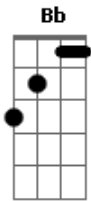

© ukulele-chords.com