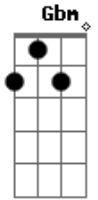

© ukulele-chords.com