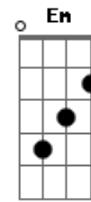

© ukulele-chords.com