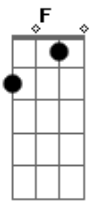

© ukulele-chords.com