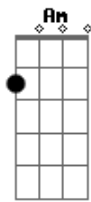

© ukulele-chords.com