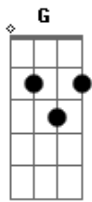

© ukulele-chords.com