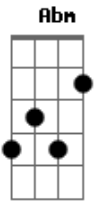

© ukulele-chords.com