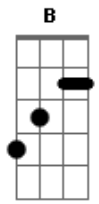

Tião Natureza - Ao Chico

Tom: **B**

Intr. (**Abm** **Gb**)

Abm
Ecoou
Ebm
pela mata afora
Abm
Cai a flor
B
e a seringueira chora
Gb

de Xapuri
Dbm
chora o mundo in-teiro
Eb7
Morre o Chico,
Abm
o Chico rei serin-gueiro
E
Mas essa mata que mata, esse povo in-feliz
Gb **Dbm**
O dia de fazer o Chico rei
Eb7
seringueiro fe-liz

Acordes

© ukulele-chords.com