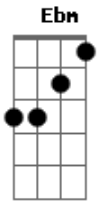

© ukulele-chords.com