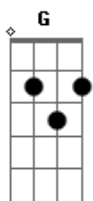

Tião - O Brilho de Cecília

tom:

Intro: G C D G

G D
O Menestrel perguntou pro Andarilho
F C G
Aonde vais tão contente a caminhar?
C
Oh, sábio homem, eu vou voltar pra casa
D G
Já ouvi os passarinho anunciar

C
Que no sertão, a chuva rega o campo seco
D G
É nessa água que eu quero me molhar
G7 C
Já tem até lago surgindo no sertão
D G
E é pra lá que eu vou me arvorar
(G C D G)

G D
O professor perguntou pro Andarilho
F C G
Acaso tens alguém lá pra te esperar?
C
Olhos mais lindos que essa terra já me trouxe
D G
Minha Cecília que ficou a me esperar

C
Eu disse a ela, quando os campos verdes fossem
D G
Eu voltaria pra gente se casar
G7 C
A andorinha já fez ninho no sertão
D C
Nos braços de Cecília vou me aquietar
(G C D G)

G D
O estudioso perguntou ao Andarilho
F C G
Por que deixaste tua amada, teu lugar?

Acordes

© ukulele-chords.com