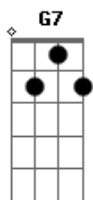

Cruzei meu sonho sempre neste carreador C

Onde a saudade vai buscar aquele amor G

Grita o carreiro bem cedinho com a boiada C

E o velho carro a cantar no carreador G

Faz a colheita das sementes que um dia ele levou Am

Para o espigão se encher de flor G

Cruzei meu sonho sempre neste carreador C

Onde a saudade vai buscar aquele amor G

A minha vida hoje é um carro triste C

Que vai passando carregado de paixão G

Rodando o vale no carreador do meu destino Am

Pra despejar na cuia do meu coração G

Cruzei meus sonhos sempre neste carreador C

Onde a saudade vai buscar aquele amor G

Acordes

© ukulele-chords.com

© ukulele-chords.com

© ukulele-chords.com

© ukulele-chords.com