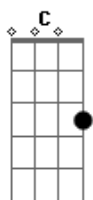

Cruzei meu sonho sempre neste carreador C

Onde a saudade vai buscar aquele amor G

Grita o carreiro bem cedinho com a boiada C

E o velho carro a cantar no carreador G

Faz a colheita das sementes que um dia ele levou Am

Para o espigão se encher de flor G

Cruzei meu sonho sempre neste carreador C

Onde a saudade vai buscar aquele amor G

A minha vida hoje é um carro triste C

Que vai passando carregado de paixão G

Rodando o vale no carreador do meu destino Am

Pra despejar na cuia do meu coração G

Cruzei meus sonhos sempre neste carreador C

Onde a saudade vai buscar aquele amor G

Acordes

© ukulele-chords.com

© ukulele-chords.com

© ukulele-chords.com

© ukulele-chords.com