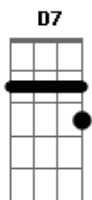

© ukulele-chords.com