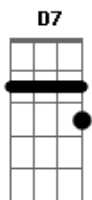

Cruzei meu sonho sempre neste carreador C

Onde a saudade vai buscar aquele amor G

Grita o carreiro bem cedinho com a boiada C

E o velho carro a cantar no carreador G

Faz a colheita das sementes que um dia ele levou Am

Para o espigão se encher de flor G

Cruzei meu sonho sempre neste carreador C

Onde a saudade vai buscar aquele amor G

A minha vida hoje é um carro triste C

Que vai passando carregado de paixão G

Rodando o vale no carreador do meu destino Am

Pra despejar na cuia do meu coração G

Cruzei meus sonhos sempre neste carreador C

Onde a saudade vai buscar aquele amor G

Acordes

© ukulele-chords.com

© ukulele-chords.com

© ukulele-chords.com

© ukulele-chords.com