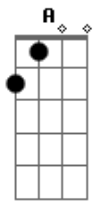

Tião Carreiro e Pardinho - Suspiro da Viúva

Tom: **A**

(intro 4x) **D A7**

D
O telhado lá do céu
Está por cima da chuva
O leite é sangue da vaca
A7
E o vinho é sangue da uva
Quem não mata formigueiro
Está plantando pra saúva
Não tem açúcar nem clara
E (intro)
no suspiro da viúva.

D
Moça que morre solteira
Tendo juízo morre pura
Mas sendo desmiolada
A7
Deixa o fruto da aventura
A garça tem pena branca
Urubu tem pena escura
Papagaio nasce verde
D (intro)

Morre verde, não "madura."

D
A onça quando está viva
Todo mundo desconjura
Mas depois da onça morta
A7
Até medroso segura
Alfaiate e costureira
Não gostam de linda dura
Por isso a linda do trem
D (intro)
Nunca serve pra costura.

D
A cachaça e o cigarro
São uma dupla de malvados
A cachaça deixa tonto
A7
E o cigarro envenenado
O cigarro e a cigarra
Só viveram separados
Cigarra morre cantando
D
Cigarro morre queimado.

Acordes

© ukulele-chords.com