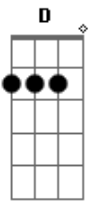

© ukulele-chords.com