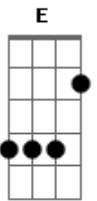

© ukulele-chords.com