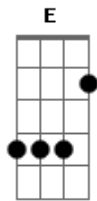

© ukulele-chords.com