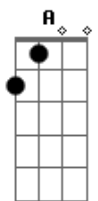

Tião Carreiro e Pardinho - Suspiro da Viúva

Tom: **A**

(intro 4x) **D A7**

D
O telhado lá do céu
Está por cima da chuva
O leite é sangue da vaca
A7
E o vinho é sangue da uva
Quem não mata formigueiro
Está plantando pra saúva
Não tem açúcar nem clara
E (intro)
no suspiro da viúva.

D
Moça que morre solteira
Tendo juízo morre pura
Mas sendo desmiolada
A7
Deixa o fruto da aventura
A garça tem pena branca
Urubu tem pena escura
Papagaio nasce verde
D (intro)

Morre verde, não "madura."

D
A onça quando está viva
Todo mundo desconjura
Mas depois da onça morta
A7
Até medroso segura
Alfaiate e costureira
Não gostam de linda dura
Por isso a linda do trem
D (intro)
Nunca serve pra costura.

D
A cachaça e o cigarro
São uma dupla de malvados
A cachaça deixa tonto
A7
E o cigarro envenenado
O cigarro e a cigarra
Só viveram separados
Cigarra morre cantando
D
Cigarro morre queimado.

Acordes

© ukulele-chords.com