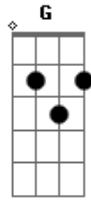

© ukulele-chords.com