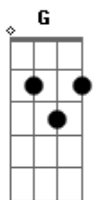

Tião Carreiro e Pardinho - Pai João

Tom: G

(intro) D7 G

G C D7 G
Caminheiro quem passar naquela estrada
C D7 G G G7

(I) (Passagem)

Ve uma cruz abandonada como quem vai pro sertão

(I)

a muitos anos.....

C D7 G
Ha muitos anos neste chão foi sepultado um preto veio
A D7 G
e herado por nome de pai João

(solo) C C G C

G C D7 G C D7 G
pai João na fazenda dos coqueiros foi destemido carreiro
G G7 (I) C D7 G
Querido do seu patrão sua boiada o Chibante e o Brioso
A D7 G
No morro mais perigoso arrastava o carretão
(solo)

G C D7 G C D7 G
G
Numa tarde pai João não esperava que a morte lhe rondava
G7 (I) C D7 G
La na curva do areião e de uma queda em baixo do carro caiu
A D7 G
Do mundo se despediu preto veio pai João (solo)

G C D7 G C D7 G
Caminheiro aquela cruz no caminho já contei tudo certo
(I) C D7 G
A historia de pai João, resta saudade daquele tempo que foi
A D7 G A D7 G
O velho carro de boi no fundo do manqueirão

Acordes

© ukulele-chords.com