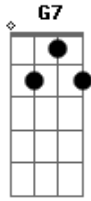

© ukulele-chords.com