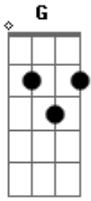

Tião Carreiro e Pardinho - Nossas Vidas

Tom: G
Intro: dução (G D C G D G)

G
A mulher que eu mais amei vive distante
E com ela foi também minha paixão
Por isso hoje eu caminho muito triste
C Neste mundo só vivemos de ilusão
G
Eu me lembro nossas madrugadas frias

Bem mais fria a minha alma ^{G7}padeceu ^C
Que dor imensa, que ^Dtristeza, que ^Gfracasso
Ver em outros braços quem já foi todo o meu ser ^A ^D ^G
Vai mulher vai mostrar tua beleza ^D ^G
Esse dom da natureza não é qualquer um que tem ^D ^C ^G
Mas não se esqueça que nós temos muitas vidas ^C ^G
Eu te esperarei querida, nesse mundo ou mais além ^A ^D ^G

Acordes

© ukulele-chords.com