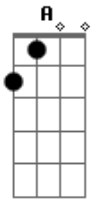

Tião Carreiro e Pardinho - Mestre Carreiro

Tom: A

(intro) A E7 A E7 A

A E7 A
Mestre Carreiro, como chama vosso boi?
E7 A
Chama Saudade de um amor que já se foi
E7 A
Mestre Carreiro, como chama vosso boi?
E7 A
Chama Saudade de um amor que já se foi

A E7
Lá vem o dia chegando
A
Vem chegando assossegado
E7
lá vem vindo o sol queimando
A
Com seu raio avermeiado.

(refrão)

A E7
Levanto de madrugada
A
O meu gado eu vou buscar
E7
A boiada já no carro
A
Vou indo pros cafezá oi

(refrão)

A E7
Eu tenho meu boi Barroso
A
Pintassilgo e Bandiá
E7
Minha boiada é ligeira]
A
Disso eu posso me gabar oi

(refrão)

A E7
La vai meu carro na estrada
A
Vai cantando sem para
E7
No riacho da graúna
A
Eu paro pra descansa

(refrão)

A E7
Eu chego lá no meu rancho
A
Descanso a minha boiada
E7
Estendo couro no chão
A
Da minha cama arranjada

(refrão)

Acordes

© ukulele-chords.com

© ukulele-chords.com