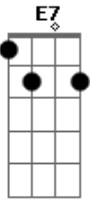

Tião Carreiro e Pardinho - Mestre Carreiro

Tom: A

(intro) A E7 A E7 A

A E7 A
Mestre Carreiro, como chama vosso boi?
E7 A
Chama Saudade de um amor que já se foi
E7 A
Mestre Carreiro, como chama vosso boi?
E7 A
Chama Saudade de um amor que já se foi

(refrão)

A E7
Eu tenho meu boi Barroso
A
Pintassilgo e Bandiá
E7
Minha boiada é ligeira]
A
Disso eu posso me gabar oi

(refrão)

A E7
La vai meu carro na estrada
A
Vai cantando sem para
E7
No riacho da graúna
A
Eu paro pra descansa

(refrão)

A E7
Eu chego lá no meu rancho
A
Descanso a minha boiada
E7
Estendo couro no chão
A
Da minha cama arranjada

(refrão)

Acordes

© ukulele-chords.com

© ukulele-chords.com