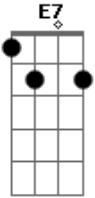

Tião Carreiro e Pardinho - Mestre Carreiro

Tom: A

(intro) A E7 A E7 A

A E7 A
Mestre Carreiro, como chama vosso boi?
E7 A
Chama Saudade de um amor que já se foi
E7 A
Mestre Carreiro, como chama vosso boi?
E7 A
Chama Saudade de um amor que já se foi

(refrão)

A E7
Eu tenho meu boi Barroso
A
Pintassilgo e Bandiá
E7
Minha boiada é ligeira]
A
Disso eu posso me gabar oi

(refrão)

A E7
La vai meu carro na estrada
A
Vai cantando sem para
E7
No riacho da graúna
A
Eu paro pra descansa

(refrão)

A E7
Eu chego lá no meu rancho
A
Descanso a minha boiada
E7
Estendo couro no chão
A
Da minha cama arranjada

(refrão)

Acordes

© ukulele-chords.com

© ukulele-chords.com