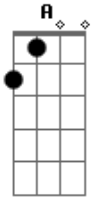

Tião Carreiro e Pardinho - Mestre Carreiro

Tom: A

(intro) A E7 A E7 A

A E7 A
Mestre Carreiro, como chama vosso boi?
E7 A
Chama Saudade de um amor que já se foi
E7 A
Mestre Carreiro, como chama vosso boi?
E7 A
Chama Saudade de um amor que já se foi

A E7
Lá vem o dia chegando
A
Vem chegando assossegado
E7
lá vem vindo o sol queimando
A
Com seu raio avermeiado.

(refrão)

A E7
Levanto de madrugada
A
O meu gado eu vou buscar
E7
A boiada já no carro
A
Vou indo pros cafezá oi

(refrão)

A E7
Eu tenho meu boi Barroso
A
Pintassilgo e Bandiá
E7
Minha boiada é ligeira]
A
Disso eu posso me gabar oi

(refrão)

A E7
La vai meu carro na estrada
A
Vai cantando sem para
E7
No riacho da graúna
A
Eu paro pra descansa

(refrão)

A E7
Eu chego lá no meu rancho
A
Descanso a minha boiada
E7
Estendo couro no chão
A
Da minha cama arranjada

(refrão)

Acordes

© ukulele-chords.com