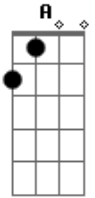

Tião Carreiro e Pardinho - Mestre Carreiro

Tom: A

(intro) A E7 A E7 A

A E7 A
Mestre Carreiro, como chama vosso boi?
E7 A
Chama Saudade de um amor que já se foi
E7 A
Mestre Carreiro, como chama vosso boi?
E7 A
Chama Saudade de um amor que já se foi

A E7
Lá vem o dia chegando
A
Vem chegando assossegado
E7
lá vem vindo o sol queimando
A
Com seu raio avermeiado.

(refrão)

A E7
Levanto de madrugada
A
O meu gado eu vou buscar
E7
A boiada já no carro
A
Vou indo pros cafezá oi

(refrão)

A E7
Eu tenho meu boi Barroso
A
Pintassilgo e Bandiá
E7
Minha boiada é ligeira]
A
Disso eu posso me gabar oi

(refrão)

A E7
La vai meu carro na estrada
A
Vai cantando sem para
E7
No riacho da graúna
A
Eu paro pra descansa

(refrão)

A E7
Eu chego lá no meu rancho
A
Descanso a minha boiada
E7
Estendo couro no chão
A
Da minha cama arranjada

(refrão)

Acordes

© ukulele-chords.com

© ukulele-chords.com