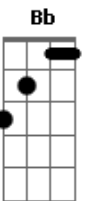

© ukulele-chords.com