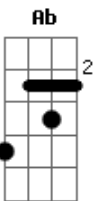

© ukulele-chords.com