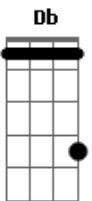

© ukulele-chords.com