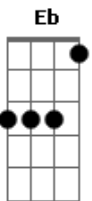

© ukulele-chords.com