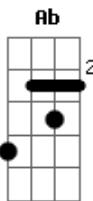

© ukulele-chords.com