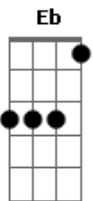

© ukulele-chords.com