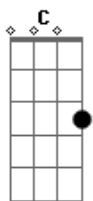

Tião Carreiro e Pardinho - Esqueça Tua Maria

Tom: C

(intro) C F G7 C F G7 C

C A7 Dm
Eu sei de gente que anda aqui na redondeza
G7 F G7 C
Rindo da minha tristeza Do meu triste padecer
A7 Dm
Gente que sabe a vida feliz que tive
Db C D G C (intro)
Sabe até onde ela vive E não querem me dizer
C A7 Dm
Se eu soubesse, eu não ia condenar
G7 F G7 C
Só queria perguntar Por que foi que ela deixou
A7 Dm
Nossa morada onde nós vivia bem
Db C D G C (intro)

Talvez por causa de alguém Maria me abandonou

C A7 Dm
Gente malvada por despeito e por maldade
G7 F G7 C
Pra aumentar mais a saudade E pra mais me envenenar
A7 Dm
Passa na rua quando me vê na janela
Db C D G C (intro)
Me pergunta sempre dela E se ela vai voltar
C A7 Dm
Pois essa gente que invejava o meu amor
G7 F G7 C
Pra aumentar mais a minha dor Veja o que fizeram um dia
A7 Dm
Pois escreveram com carvão na minha porta
Db C D G C (intro)
Seu amor nunca mais volta Esqueça tua Maria

Acordes

© ukulele-chords.com