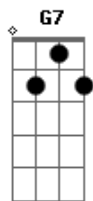

© ukulele-chords.com