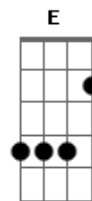

© ukulele-chords.com