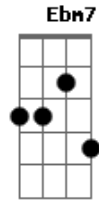

Tião Carreiro e Pardinho - Cruz Pesada

tom:

B

B

Pra gente ganhar o céu

E

Com a cruz tem que cair

Gb

Jesus caiu com a cruz

B

Pra no céu poder subir

Gb

Meus olhos estão chorando

B

Não consigo esquecer

Gb

Os meus olhos são torneiras

Ebm7

Ligadas no coração

Acordes

© ukulele-chords.com

© ukulele-chords.com

© ukulele-chords.com

© ukulele-chords.com

© ukulele-chords.com

© ukulele-chords.com

© ukulele-chords.com

B
Pra gente ganhar o céu
E
Com a cruz tem que cair
Gb
Jesus caiu com a cruz
B
Pra no céu poder subir
B Gb
Se alguém matou por amor
B
Peço a Deus pra perdoar
Gb
A dor da separação
B
É difícil suportar
Db7
Eu já tive um desengano
Gb
Parei muito pra pensar
E7 B
Só não mata por amor
Ebm7 B
Quem tem força pra chorar