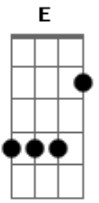

Tião Carreiro e Pardinho - Cruz Pesada

tom:

B

B

Pra gente ganhar o céu

E

Com a cruz tem que cair

Gb

Jesus caiu com a cruz

B

Pra no céu poder subir

Gb

Meus olhos estão chorando

B

Não consigo esquecer

Gb

Os meus olhos são torneiras

Ebm7

Ligadas no coração

Acordes

© ukulele-chords.com

© ukulele-chords.com

© ukulele-chords.com

© ukulele-chords.com

© ukulele-chords.com

© ukulele-chords.com

© ukulele-chords.com

B
Pra gente ganhar o céu
E
Com a cruz tem que cair
Gb
Jesus caiu com a cruz
B
Pra no céu poder subir
B Gb
Se alguém matou por amor
B
Peço a Deus pra perdoar
Gb
A dor da separação
B
É difícil suportar
Db7
Eu já tive um desengano
Gb
Parei muito pra pensar
E7 B
Só não mata por amor
Ebm7 B
Quem tem força pra chorar