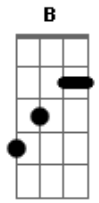

Tião Carreiro e Pardinho - Cruz Pesada

tom:

B

B

Pra gente ganhar o céu

E

Com a cruz tem que cair

Gb

Jesus caiu com a cruz

B

Pra no céu poder subir

Gb

Meus olhos estão chorando

B

Não consigo esquecer

Gb

Choro de portas abertas

Para o mundo todo ver

Db

Dos meus olhos descem água

Gb

Vem da fonte da paixão

E

B

Os meus olhos são torneiras

Ebm7

Ligadas no coração

Acordes

© ukulele-chords.com