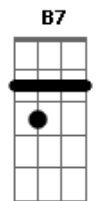

© ukulele-chords.com