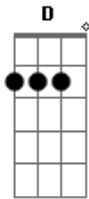

© ukulele-chords.com