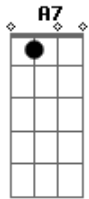

© ukulele-chords.com