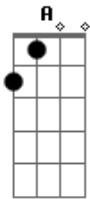

Tião Carreiro e Pardinho - Cavalo Enxuto

Tom: A

(intro) A E7 A E7 A

A E7 A
Eu tenho um vizinho rico Fazendeiro endinheirado
Não anda mais a cavalo Só compra carro importado
E7 A
Eu conservo a minha tropa E o meu cavalo ensinado
E7 A A7
O fazendeiro moderno Só me chama de quadrado
D E7 A E7 A E7 A
Namoramo a mesma moça Vejam só o resultado.

A E7 A
Um dia a moça falou Pra não haver discussão
E7 A
Vamos fazer uma aposta A corrida da paixão
E7 A
Grã-fino corre no carro Você no seu alazão
E7 A A7
Eu vou pra minha fazenda Esperar lá no portão
D E7 A (intro)
Quem dos dois chegar primeiro Vai ganhar meu coração.

A E7 A
Ele calibrou os pneus Apertou bem as ruelas
E7 A

Eu ferrei o meu cavalo Que tem asa nas canelas
E7 A
O grã-fino entrou no carro Pulei em cima da sela
E7 A A7
Ele funcionou o motor Fechou as quatro janelas
D E7 A E7 A E7 A
Chamei o macho na espora Bem por baixo das costela.
A E7 A
Eu entrei pelo atalho Pulando cerca e pinguela
E7 A
Quando terminou o asfalto Ele entrou numa esparrela
E7 A
Numa estrada boiadeira Toda cheia de cancela
E7 A A7
Cheguei no portão primeiro Dei um beijo na donzela
D E7 A (intro)
Quando o grã-fino chegou Eu já estava nos braços dela.
A E7 A
O progresso é coisa boa Reconheço e não discuto
E7 A
Mas aqui no meu sertão Meu cavalo é absoluto
E7 A
Foi Deus e a natureza Que criou este produto
E7 A A7
Esta vitória foi minha E do meu cavalo enxuto
D E7 A E7 A
A menina hoje vive Nos braços deste matuto.

Acordes