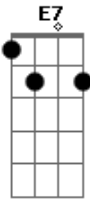

© ukulele-chords.com