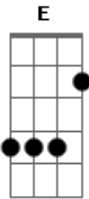

© ukulele-chords.com