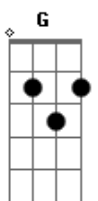

Tião Carreiro e Pardinho - Casando Fugindo

Tom: D

Intro: isso aqui eh na sanfona...mais eu adaptei....

violão (adaptado da viola):

D A
Tenho um burrão de raça
G A
que é uma taça lá no meu retiro
G A
Pra falar mesmo a verdade
G D
em qualquer cidade ele enfrenta tiro
D
Quando levanto o meu braço
Bm Em
ele espicha o baço e dá um suspiro
A
meu burrão já está na história
G A D
tem tantas vitórias que até me admiro

Solo 3: (ta adaptado pro violão)

depois dele faz a introdução de novo!

D A
Na cidade de Campinas
G A
Tem uma menina disse quem me ama
G A
Fui pedir a mão da moça
G D
O velho fez força quase que "nóis" trama
D
A moça muito faceira,
Bm Em
Sem fazer zueira se jogou na cama
A
Garantiu pro meu amigo
G A D
De fugir comigo no burrão de fama...

D A
"Saímo" cortando estrada
G A
já de madrugada no burrão do ano
G A
O pai dela era um torpedo
G D
que até dava medo de ver o baiano
D
Eu fazia fé no trinta
Bm Em
que tinha na cinta com um palmo de cano
A
trinta bala na guaiaca
G A D
dois palmos de faca que fazia dano
(repete o solo 3 e a introdução)

(repete o solo 3)

---->>Final:(D A G Gbm A7 D A7 D)

solo que acompanha o final:

Acordes

© ukulele-chords.com

© ukulele-chords.com

© ukulele-chords.com

© ukulele-chords.com