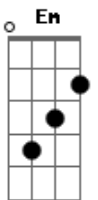

Tião Carreiro e Pardinho - Casando Fugindo

Tom: D

Intro: isso aqui eh na sanfona...mais eu adaptei....

violão (adaptado da viola):

D A
Tenho um burrão de raça
G A
que é uma taça lá no meu retiro
G A
Pra falar mesmo a verdade
G D
em qualquer cidade ele enfrenta tiro
D
Quando levanto o meu braço
Bm Em
ele espicha o baço e dá um suspiro
A
meu burrão já está na história
G A D
tem tantas vitórias que até me admiro

Solo 3: (ta adaptado pro violão)

depois dele faz a introdução de novo!

D A
Na cidade de Campinas
G A
Tem uma menina disse quem me ama
G A
Fui pedir a mão da moça
G D
O velho fez força quase que "nóis" trama
D
A moça muito faceira,
Bm Em
Sem fazer zueira se jogou na cama
A
Garantiu pro meu amigo
G A D
De fugir comigo no burrão de fama...

(repete o solo 3 e a introdução)

D A
Chegando o dia marcado
G A

Eu sai armado pra encontrar com ela

G A
Mas como o prédio era baixo
G D
encostei o macho na sua janela
D
Quase que caí de susto
Bm Em
quando vi o busto da linda donzela
A
me veio no pensamento
G A D
era o casamento em qualquer capela
(repete o solo 3 e a introdução)

(repete o solo 3)

---->>Final:(D A G Gbm A7 D A7 D)

solo que acompanha o final:

Acordes

© ukulele-chords.com

© ukulele-chords.com

© ukulele-chords.com

© ukulele-chords.com