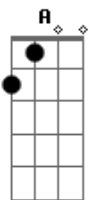

Solo 3: (ta adaptado pro violão)

depois dele faz a introdução de novo!

D A
Na cidade de Campinas
G A
Tem uma menina disse quem me ama
G A
Fui pedir a mão da moça
G D
O velho fez força quase que "nóis" trama
D
A moça muito faceira,
Bm Em
Sem fazer zueira se jogou na cama
A
Garantiu pro meu amigo
G A D
De fugir comigo no burrão de fama...

(repete o solo 3)

---->>Final:(D A G Gbm A7 D A7 D)

solo que acompanha o final:

Acordes

© ukulele-chords.com

© ukulele-chords.com

© ukulele-chords.com

© ukulele-chords.com