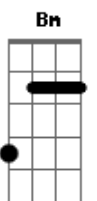

Tião Carreiro e Pardinho - Casando Fugindo

Tom: D

Intro: isso aqui eh na sanfona...mais eu adaptei....

violão (adaptado da viola):

D A
Tenho um burrão de raça
G A
que é uma taça lá no meu retiro
G A
Pra falar mesmo a verdade
G D
em qualquer cidade ele enfrenta tiro
D
Quando levanto o meu braço
Bm Em
ele espicha o baço e dá um suspiro
A
meu burrão já está na história
G A D
tem tantas vitórias que até me admiro

Solo 3: (ta adaptado pro violão)

depois dele faz a introdução de novo!

D A
Na cidade de Campinas
G A
Tem uma menina disse quem me ama
G A
Fui pedir a mão da moça
G D
O velho fez força quase que "nóis" trama
D
A moça muito faceira,
Bm Em
Sem fazer zueira se jogou na cama
A
Garantiu pro meu amigo
G A D
De fugir comigo no burrão de fama...

(repete o solo 3)

---->>Final:(D A G Gbm A7 D A7 D)

solo que acompanha o final:

Acordes

© ukulele-chords.com

© ukulele-chords.com

© ukulele-chords.com

© ukulele-chords.com