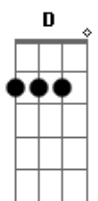

Solo 3: (ta adaptado pro violão)

depois dele faz a introdução de novo!

D A
Na cidade de Campinas
G A
Tem uma menina disse quem me ama
G A
Fui pedir a mão da moça
G D
O velho fez força quase que "nóis" trama
D
A moça muito faceira,
Bm Em
Sem fazer zueira se jogou na cama
A
Garantiu pro meu amigo
G A D
De fugir comigo no burrão de fama...

(repete o solo 3 e a introdução)

D A
Chegando o dia marcado
G A

Eu sai armado pra encontrar com ela

G A
Mas como o prédio era baixo
G D
encostei o macho na sua janela
D
Quase que caí de susto
Bm Em
quando vi o busto da linda donzela
A
me veio no pensamento
G A D
era o casamento em qualquer capela
(repete o solo 3 e a introdução)

D A
"Saímo" cortando estrada
G A
já de madrugada no burrão do ano
G A
O pai dela era um torpedo
G D
que até dava medo de ver o baiano
D
Eu fazia fé no trinta
Bm Em
que tinha na cinta com um palmo de cano
A
trinta bala na guaiaca
G A D
dois palmos de faca que fazia dano
(repete o solo 3 e a introdução)

D A
Bem antes de "nóis" casa
G A
eu mandei soltar o burrão no pasto
G A
Quando "vortamo" da igreja
G D
mandei vim cerveja da venda do Basto
D
Aí chegou o baiano
Bm Em
que veio bufando em cima do rastro
A
confessou no meu ouvido
G A D
casando fugingo, é menor o gasto

(repete o solo 3)

---->>Final:(D A G Gbm A7 D A7 D)

solo que acompanha o final:

Acordes

© ukulele-chords.com