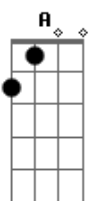

Tião Carreiro e Pardinho - Casando Fugindo

Tom: D

Intro: isso aqui eh na sanfona...mais eu adaptei....

violão (adaptado da viola):

D A
Tenho um burrão de raça
G A
que é uma taça lá no meu retiro
G A
Pra falar mesmo a verdade
G D
em qualquer cidade ele enfrenta tiro
D
Quando levanto o meu braço
Bm Em
ele espicha o baço e dá um suspiro
A
meu burrão já está na história
G A D
tem tantas vitórias que até me admiro

Solo 3: (ta adaptado pro violão)

depois dele faz a introdução de novo!

D A
Na cidade de Campinas
G A
Tem uma menina disse quem me ama
G A
Fui pedir a mão da moça
G D
O velho fez força quase que "nóis" trama
D
A moça muito faceira,
Bm Em
Sem fazer zueira se jogou na cama
A
Garantiu pro meu amigo
G A D
De fugir comigo no burrão de fama...

(repete o solo 3)

---->>Final:(D A G Gbm A7 D A7 D)

solo que acompanha o final:

Acordes

© ukulele-chords.com

© ukulele-chords.com

© ukulele-chords.com

© ukulele-chords.com