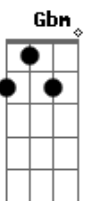

© ukulele-chords.com