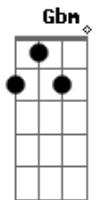

© ukulele-chords.com