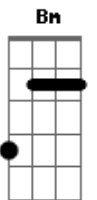

Tião Carreiro e Pardinho - Casando Fugindo

Tom: D

Intro: isso aqui eh na sanfona...mais eu adaptei....

violão (adaptado da viola):

D A
Tenho um burrão de raça
G A
que é uma taça lá no meu retiro
G A
Pra falar mesmo a verdade
G D
em qualquer cidade ele enfrenta tiro
D
Quando levanto o meu braço
Bm Em
ele espicha o baço e dá um suspiro
A
meu burrão já está na história
G A D
tem tantas vitórias que até me admiro

Solo 3: (ta adaptado pro violão)

depois dele faz a introdução de novo!

D A
Na cidade de Campinas
G A
Tem uma menina disse quem me ama
G A
Fui pedir a mão da moça
G D
O velho fez força quase que "nóis" trama
D
A moça muito faceira,
Bm Em
Sem fazer zueira se jogou na cama
A
Garantiu pro meu amigo
G A D
De fugir comigo no burrão de fama...

(repete o solo 3)

---->>Final:(D A G Gbm A7 D A7 D)

solo que acompanha o final:

Acordes

© ukulele-chords.com

© ukulele-chords.com

© ukulele-chords.com

© ukulele-chords.com