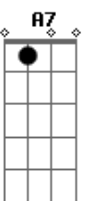

© ukulele-chords.com