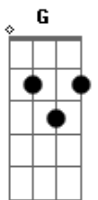

Tião Carreiro e Pardinho - Casando Fugindo

Tom: D

Intro: isso aqui eh na sanfona...mais eu adaptei....

violão (adaptado da viola):

D A
Tenho um burrão de raça
G A
que é uma taça lá no meu retiro
G A
Pra falar mesmo a verdade
G D
em qualquer cidade ele enfrenta tiro
D
Quando levanto o meu braço
Bm Em
ele espicha o baço e dá um suspiro
A
meu burrão já está na história
G A D
tem tantas vitórias que até me admiro

Solo 3: (ta adaptado pro violão)

depois dele faz a introdução de novo!

D A
Na cidade de Campinas
G A
Tem uma menina disse quem me ama
G A
Fui pedir a mão da moça
G D
O velho fez força quase que "nóis" trama
D
A moça muito faceira,
Bm Em
Sem fazer zueira se jogou na cama
A
Garantiu pro meu amigo
G A D
De fugir comigo no burrão de fama...

D A
"Saímo" cortando estrada
G A
já de madrugada no burrão do ano
G A
O pai dela era um torpedo
G D
que até dava medo de ver o baiano
D
Eu fazia fé no trinta
Bm Em
que tinha na cinta com um palmo de cano
A
trinta bala na guaiaca
G A D
dois palmos de faca que fazia dano
(repete o solo 3 e a introdução)

(repete o solo 3)

---->>Final:(D A G Gbm A7 D A7 D)

solo que acompanha o final:

Acordes

© ukulele-chords.com

© ukulele-chords.com

© ukulele-chords.com

© ukulele-chords.com