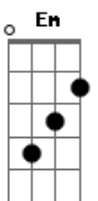

Tião Carreiro e Pardinho - Casando Fugindo

Tom: D

Intro: isso aqui eh na sanfona...mais eu adaptei....

violão (adaptado da viola):

D A
Tenho um burrão de raça
G A
que é uma taça lá no meu retiro
G A
Pra falar mesmo a verdade
G D
em qualquer cidade ele enfrenta tiro
D
Quando levanto o meu braço
Bm Em
ele espicha o baço e dá um suspiro
A
meu burrão já está na história
G A D
tem tantas vitórias que até me admiro

Solo 3: (ta adaptado pro violão)

depois dele faz a introdução de novo!

D A
Na cidade de Campinas
G A
Tem uma menina disse quem me ama
G A
Fui pedir a mão da moça
G D
O velho fez força quase que "nóis" trama
D
A moça muito faceira,
Bm Em
Sem fazer zueira se jogou na cama
A
Garantiu pro meu amigo
G A D
De fugir comigo no burrão de fama...

(repete o solo 3 e a introdução)

D A
Chegando o dia marcado
G A

Eu sai armado pra encontrar com ela

G A
Mas como o prédio era baixo
G D
encostei o macho na sua janela
D
Quase que caí de susto
Bm Em
quando vi o busto da linda donzela
A
me veio no pensamento
G A D
era o casamento em qualquer capela
(repete o solo 3 e a introdução)

(repete o solo 3)

---->>Final:(D A G Gbm A7 D A7 D)

solo que acompanha o final:

Acordes

© ukulele-chords.com

© ukulele-chords.com

© ukulele-chords.com

© ukulele-chords.com