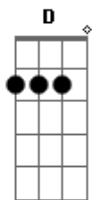

Solo 3: (ta adaptado pro violão)

depois dele faz a introdução de novo!

D A
Na cidade de Campinas
G A
Tem uma menina disse quem me ama
G A
Fui pedir a mão da moça
G D
O velho fez força quase que "nóis" trama
D
A moça muito faceira,
Bm Em
Sem fazer zueira se jogou na cama
A
Garantiu pro meu amigo
G A D
De fugir comigo no burrão de fama...

(repete o solo 3 e a introdução)

D A
Chegando o dia marcado
G A

Eu sai armado pra encontrar com ela

G A
Mas como o prédio era baixo
G D
encostei o macho na sua janela
D
Quase que caí de susto
Bm Em
quando vi o busto da linda donzela
A
me veio no pensamento
G A D
era o casamento em qualquer capela
(repete o solo 3 e a introdução)

D A
"Saímo" cortando estrada
G A
já de madrugada no burrão do ano
G A
O pai dela era um torpedo
G D
que até dava medo de ver o baiano
D
Eu fazia fé no trinta
Bm Em
que tinha na cinta com um palmo de cano
A
trinta bala na guaiaca
G A D
dois palmos de faca que fazia dano
(repete o solo 3 e a introdução)

D A
Bem antes de "nóis" casa
G A
eu mandei soltar o burrão no pasto
G A
Quando "vortamo" da igreja
G D
mandei vim cerveja da venda do Basto
D
Aí chegou o baiano
Bm Em
que veio bufando em cima do rastro
A
confessou no meu ouvido
G A D
casando fugingo, é menor o gasto

(repete o solo 3)

---->>Final:(D A G Gbm A7 D A7 D)

solo que acompanha o final:

Acordes

© ukulele-chords.com