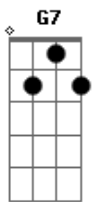

G7 C  
Eu vou tirar o meu coração do peito  
G7  
E colocar no piso da sua calçada  
E dos meus braços eu vou fazer a grade C

C  
A segurança da minha mulher amada.  
F  
E dos meus olhos vou fazer um farol C

C  
Pra sua vida ser iluminada.  
G7  
Do seu desprezo faço uma canção C

C  
Pra enfeitar a sua madrugada  
D7 G7  
Pra terminar lhe dou a minha vida D

D  
Eu lhe dou tudo pra viver sem nada.  
Mulher bonita .....