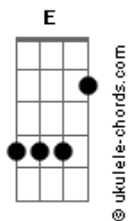

Tião Carreiro e Pardinho - Abrindo Caminho

tom:
 E
 E
 Eu tenho um bom protetor que me segue todo dia
 A E B7 E
 Eu tenho um bom protetor que me segue todo dia
 B7 E
 Nossa paz nosso sossego só quem dá é o nosso guia
 B7 E
 Nossa paz nosso sossego só quem dá é o nosso guia

(B A E)
 (A B7 E)
 (B7 E)

E B7 E E7
 Quando eu saio de casa eu deixo uma vela acesa
 A E A
 Pra chamar só alegria combater toda tristeza
 B E
 A proteção do meu guia é minha maior riqueza
 E B7 E
 Só quero amor e saúde e bastante pão na mesa
 E B7 E

Acordes

Só quero amor e saúde e bastante pão na mesa
 Intro: E B7 E E7
 Eu tenho um bom protetor que me segue todo dia
 A E A
 Eu tenho um bom protetor que me segue todo dia
 B7 E
 Nossa paz nosso sossego só quem dá é o nosso guia
 B7 E
 Nossa paz nosso sossego só quem dá é o nosso guia
 (B A E)
 (A B7 E)
 (B7 E)

E B7 E E7
 É Deus que manda no mundo que se salve quem puder
 A E A
 Só sai vencedor na terra quem bom protetor tiver
 B E
 Minha porta ninguém abre ninguém fecha meu caminho
 E B7 E
 Muita gente me vê só mas eu nunca estou sozinho
 E B7 E
 Muita gente me vê só mas eu nunca estou sozinho