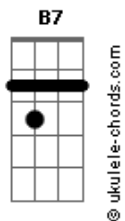

Tião Carreiro e Pardinho - Abrindo Caminho

tom:
 E
 E
 Eu tenho um bom protetor que me segue todo dia
 A E B7 E
 Eu tenho um bom protetor que me segue todo dia
 B7 E
 Nossa paz nosso sossego só quem dá é o nosso guia
 B7 E
 Nossa paz nosso sossego só quem dá é o nosso guia

(B A E)
 (A B7 E)
 (B7 E)

E B7 E E7
 Quando eu saio de casa eu deixo uma vela acesa
 A E A
 Pra chamar só alegria combater toda tristeza
 B E
 A proteção do meu guia é minha maior riqueza
 E B7 E
 Só quero amor e saúde e bastante pão na mesa
 E B7 E

Acordes

Só quero amor e saúde e bastante pão na mesa
 Intro: E B7 E E7
 Eu tenho um bom protetor que me segue todo dia
 A E A
 Eu tenho um bom protetor que me segue todo dia
 B7 E
 Nossa paz nosso sossego só quem dá é o nosso guia
 B7 E
 Nossa paz nosso sossego só quem dá é o nosso guia
 (B A E)
 (A B7 E)
 (B7 E)