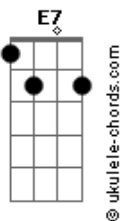

Tião Carreiro e Pardinho - Abrindo Caminho

tom:
 E
 E
 Eu tenho um bom protetor que me segue todo dia
 A E B7 E
 Eu tenho um bom protetor que me segue todo dia
 B7 E
 Nossa paz nosso sossego só quem dá é o nosso guia
 B7 E
 Nossa paz nosso sossego só quem dá é o nosso guia

(B A E)
 (A B7 E)
 (B7 E)

E B7 E E7
 Quando eu saio de casa eu deixo uma vela acesa
 A E A
 Pra chamar só alegria combater toda tristeza
 B E
 A proteção do meu guia é minha maior riqueza
 E B7 E
 Só quero amor e saúde e bastante pão na mesa
 E B7 E

Acordes

Só quero amor e saúde e bastante pão na mesa
 Intro: E B7 E E7
 Eu tenho um bom protetor que me segue todo dia
 A E A
 Eu tenho um bom protetor que me segue todo dia
 B7 E
 Nossa paz nosso sossego só quem dá é o nosso guia
 B7 E
 Nossa paz nosso sossego só quem dá é o nosso guia
 (B A E)
 (A B7 E)
 (B7 E)