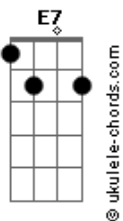

Tião Carreiro e Pardinho - Abrindo Caminho

tom:
 E
 Eu tenho um bom protetor que me segue todo dia
 A E B7 E
 Eu tenho um bom protetor que me segue todo dia
 B7 E
 Nossa paz nosso sossego só quem dá é o nosso guia
 B7 E
 Nossa paz nosso sossego só quem dá é o nosso guia

(B A E)
 (A B7 E)
 (B7 E)

E B7 E E7
 Quando eu saio de casa eu deixo uma vela acesa
 A E A
 Pra chamar só alegria combater toda tristeza
 B E
 A proteção do meu guia é minha maior riqueza
 E B7 E
 Só quero amor e saúde e bastante pão na mesa
 E B7 E

Acordes

Só quero amor e saúde e bastante pão na mesa
 Intro: E B7 E E7
 Eu tenho um bom protetor que me segue todo dia
 A E A
 Eu tenho um bom protetor que me segue todo dia
 B7 E
 Nossa paz nosso sossego só quem dá é o nosso guia
 B7 E
 Nossa paz nosso sossego só quem dá é o nosso guia
 (B A E)
 (A B7 E)
 (B7 E)