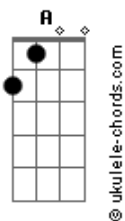

Tião Carreiro e Pardinho - Abrindo Caminho

tom:
E
Eu tenho um bom protetor que me segue todo dia
A E B7 E
Eu tenho um bom protetor que me segue todo dia
B7 E
Nossa paz nosso sossego só quem dá é o nosso guia
B7 E
Nossa paz nosso sossego só quem dá é o nosso guia

(B A E)
(A B7 E)
(B7 E)

E B7 E E7
Quando eu saio de casa eu deixo uma vela acesa
A E A
Pra chamar só alegria combater toda tristeza
B E
A proteção do meu guia é minha maior riqueza
E B7 E
Só quero amor e saúde e bastante pão na mesa
E B7 E

Acordes

Só quero amor e saúde e bastante pão na mesa
Intro: E B7 E E7
Eu tenho um bom protetor que me segue todo dia
A E A
Eu tenho um bom protetor que me segue todo dia
B7 E
Nossa paz nosso sossego só quem dá é o nosso guia
B7 E
Nossa paz nosso sossego só quem dá é o nosso guia
(B A E)
(A B7 E)
(B7 E)

E B7 E E7
É Deus que manda no mundo que se salve quem puder
A E A
Só sai vencedor na terra quem bom protetor tiver
B E
Minha porta ninguém abre ninguém fecha meu caminho
E B7 E
Muita gente me vê só mas eu nunca estou sozinho
E B7 E
Muita gente me vê só mas eu nunca estou sozinho