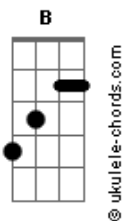

Tião Carreiro e Pardinho - Abrindo Caminho

tom:
 E
 E
 Eu tenho um bom protetor que me segue todo dia
 A E B7 E
 Eu tenho um bom protetor que me segue todo dia
 B7 E
 Nossa paz nosso sossego só quem dá é o nosso guia
 B7 E
 Nossa paz nosso sossego só quem dá é o nosso guia

(B A E)
 (A B7 E)
 (B7 E)

E B7 E E7
 Quando eu saio de casa eu deixo uma vela acesa
 A E A
 Pra chamar só alegria combater toda tristeza
 B E
 A proteção do meu guia é minha maior riqueza
 E B7 E
 Só quero amor e saúde e bastante pão na mesa
 E B7 E

Acordes

Só quero amor e saúde e bastante pão na mesa
 Intro: E B7 E E7
 Eu tenho um bom protetor que me segue todo dia
 A E A
 Eu tenho um bom protetor que me segue todo dia
 B7 E
 Nossa paz nosso sossego só quem dá é o nosso guia
 B7 E
 Nossa paz nosso sossego só quem dá é o nosso guia
 (B A E)
 (A B7 E)
 (B7 E)

E B7 E E7
 É Deus que manda no mundo que se salve quem puder
 A E A
 Só sai vencedor na terra quem bom protetor tiver
 B E
 Minha porta ninguém abre ninguém fecha meu caminho
 E B7 E
 Muita gente me vê só mas eu nunca estou sozinho
 E B7 E
 Muita gente me vê só mas eu nunca estou sozinho