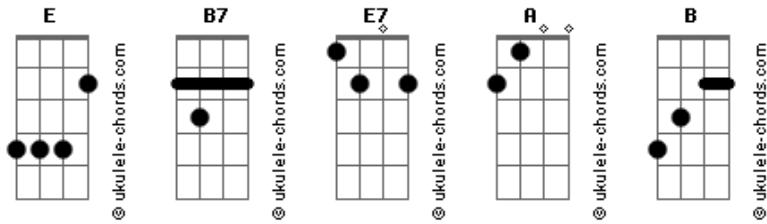

Tião Carreiro e Pardinho - Abrindo Caminho

tom:
 E
 Eu tenho um bom protetor que me segue todo dia
 A E B7 E
 Eu tenho um bom protetor que me segue todo dia
 B7 E
 Nossa paz nosso sossego só quem dá é o nosso guia
 B7 E
 Nossa paz nosso sossego só quem dá é o nosso guia

(B A E)
 (A B7 E)
 (B7 E)

E B7 E E7
 Quando eu saio de casa eu deixo uma vela acesa
 A E A
 Pra chamar só alegria combater toda tristeza
 B E
 A proteção do meu guia é minha maior riqueza
 E B7 E
 Só quero amor e saúde e bastante pão na mesa
 E B7 E

Acordes

Só quero amor e saúde e bastante pão na mesa
 Intro: E B7 E E7
 Eu tenho um bom protetor que me segue todo dia
 A E A
 Eu tenho um bom protetor que me segue todo dia
 B7 E
 Nossa paz nosso sossego só quem dá é o nosso guia
 B7 E
 Nossa paz nosso sossego só quem dá é o nosso guia
 (B A E)
 (A B7 E)
 (B7 E)

E B7 E E7
 É Deus que manda no mundo que se salve quem puder
 A E A
 Só sai vencedor na terra quem bom protetor tiver
 B E
 Minha porta ninguém abre ninguém fecha meu caminho
 E B7 E
 Muita gente me vê só mas eu nunca estou sozinho
 E B7 E
 Muita gente me vê só mas eu nunca estou sozinho