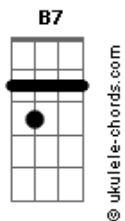

Tião Carreiro e Pardinho - Abrindo Caminho

tom:
 E
 Eu tenho um bom protetor que me segue todo dia
 A E B7 E
 Eu tenho um bom protetor que me segue todo dia
 B7 E
 Nossa paz nosso sossego só quem dá é o nosso guia
 B7 E
 Nossa paz nosso sossego só quem dá é o nosso guia

(B A E)
 (A B7 E)
 (B7 E)

E B7 E E7
 Quando eu saio de casa eu deixo uma vela acesa
 A E A
 Pra chamar só alegria combater toda tristeza
 B E
 A proteção do meu guia é minha maior riqueza
 E B7 E
 Só quero amor e saúde e bastante pão na mesa
 E B7 E

Acordes

Só quero amor e saúde e bastante pão na mesa
 Intro: E B7 E E7
 Eu tenho um bom protetor que me segue todo dia
 A E A
 Eu tenho um bom protetor que me segue todo dia
 B7 E
 Nossa paz nosso sossego só quem dá é o nosso guia
 B7 E
 Nossa paz nosso sossego só quem dá é o nosso guia
 (B A E)
 (A B7 E)
 (B7 E)