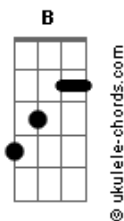

Tião Carreiro e Pardinho - Abrindo Caminho

tom:
 E
 Eu tenho um bom protetor que me segue todo dia
 A E B7 E
 Eu tenho um bom protetor que me segue todo dia
 B7 E
 Nossa paz nosso sossego só quem dá é o nosso guia
 B7 E
 Nossa paz nosso sossego só quem dá é o nosso guia

(B A E)
 (A B7 E)
 (B7 E)

E B7 E E7
 Quando eu saio de casa eu deixo uma vela acesa
 A E A
 Pra chamar só alegria combater toda tristeza
 B E
 A proteção do meu guia é minha maior riqueza
 E B7 E
 Só quero amor e saúde e bastante pão na mesa
 E B7 E

Acordes

Só quero amor e saúde e bastante pão na mesa
 Intro: E B7 E E7
 Eu tenho um bom protetor que me segue todo dia
 A E A
 Eu tenho um bom protetor que me segue todo dia
 B7 E
 Nossa paz nosso sossego só quem dá é o nosso guia
 B7 E
 Nossa paz nosso sossego só quem dá é o nosso guia
 (B A E)
 (A B7 E)
 (B7 E)

E B7 E E7
 É Deus que manda no mundo que se salve quem puder
 A E A
 Só sai vencedor na terra quem bom protetor tiver
 B E
 Minha porta ninguém abre ninguém fecha meu caminho
 E B7 E
 Muita gente me vê só mas eu nunca estou sozinho
 E B7 E
 Muita gente me vê só mas eu nunca estou sozinho