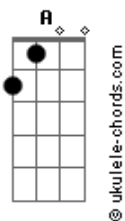

Tião Carreiro e Pardinho - Abrindo Caminho

tom:
E
E
Eu tenho um bom protetor que me segue todo dia
A E B7 E
Eu tenho um bom protetor que me segue todo dia
B7 E
Nossa paz nosso sossego só quem dá é o nosso guia
B7 E
Nossa paz nosso sossego só quem dá é o nosso guia

(B A E)
(A B7 E)
(B7 E)

E B7 E E7
Quando eu saio de casa eu deixo uma vela acesa
A E A
Pra chamar só alegria combater toda tristeza
B E
A proteção do meu guia é minha maior riqueza
E B7 E
Só quero amor e saúde e bastante pão na mesa
E B7 E

Acordes

Só quero amor e saúde e bastante pão na mesa
Intro: E B7 E E7
Eu tenho um bom protetor que me segue todo dia
A E A
Eu tenho um bom protetor que me segue todo dia
B7 E
Nossa paz nosso sossego só quem dá é o nosso guia
B7 E
Nossa paz nosso sossego só quem dá é o nosso guia
(B A E)
(A B7 E)
(B7 E)

E B7 E E7
É Deus que manda no mundo que se salve quem puder
A E A
Só sai vencedor na terra quem bom protetor tiver
B E
Minha porta ninguém abre ninguém fecha meu caminho
E B7 E
Muita gente me vê só mas eu nunca estou sozinho
E B7 E
Muita gente me vê só mas eu nunca estou sozinho