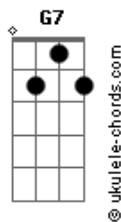

Tião Carreiro e Pardinho - A Vaca Já Foi Pro Brejo

tom:

Intro: **C** **G** **C** **G** **C**
Solo da intro.

ou

C
Mundo velho está perdido
Já não endereita mais

Os filhos de hoje em dia já não obedece os pais **G7**
É o começo do fim
Já estou vendo sinais
Na idade da mocidade estão virando marginais **C** **G7** **C**

F **G** **G7** **C** **G7** **C**
É um bando de serpente
Os mocinhos vão na frente, as mocinhas vão atrás...

INTR.

C
Pobre pai e pobre mãe
Morrendo de trabalhar

Deixa o coró no serviço pra fazer filho estudar **G7**
Compra carro a prestação
Para o filho passear

F **G** **G7** **C** **G7** **C**
Os filhos vivem rodando fazendo pneu cantar
Ouvi um filho dizer
O meu pai tem que gemer, não mandei ninguém casar...

INTR.

C
O filho parece rei

Acordes

Filha parece rainha