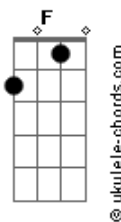

Tião Carreiro e Pardinho - A Vaca Já Foi Pro Brejo

tom:

Intro: **C** **G** **C** **G** **C**
Solo da intro.

ou

C
Mundo velho está perdido
Já não endereita mais

Os filhos de hoje em dia já não obedece os pais **G7**
É o começo do fim
Já estou vendo sinais
Na idade da mocidade estão virando marginais **C** **G7** **C**

F **G** **G7** **C** **G7** **C**
É um bando de serpente
Os mocinhos vão na frente, as mocinhas vão atrás...

INTR.

C
Pobre pai e pobre mãe
Morrendo de trabalhar

Deixa o coró no serviço pra fazer filho estudar **G7**
Compra carro a prestação
Para o filho passear

F **G** **G7** **C** **G7** **C**
Os filhos vivem rodando fazendo pneu cantar
Ouvi um filho dizer
O meu pai tem que gemer, não mandei ninguém casar...

INTR.

C
O filho parece rei

Acordes

Filha parece rainha