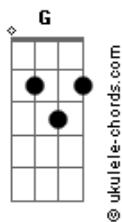

Tião Carreiro e Pardinho - A Vaca Já Foi Pro Brejo

tom:

Intro: **C** **G** **C** **G** **C**
Solo da intro.

ou

C
Mundo velho está perdido
Já não endereita mais

Os filhos de hoje em dia já não obedece os pais **G7**
É o começo do fim
Já estou vendo sinais
Na idade da mocidade estão virando marginais **C** **G7** **C**

F **G** **G7** **C** **G7** **C**
É um bando de serpente
Os mocinhos vão na frente, as mocinhas vão atrás...

INTR.

C
Pobre pai e pobre mãe
Morrendo de trabalhar

Deixa o coró no serviço pra fazer filho estudar **G7**
Compra carro a prestação
Para o filho passear

F **G** **G7** **C** **G7** **C**
Os filhos vivem rodando fazendo pneu cantar
Ouvi um filho dizer
O meu pai tem que gemer, não mandei ninguém casar...

INTR.

C
O filho parece rei

Acordes

Filha parece rainha