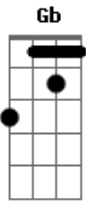

Tião Carreiro e Pardinho - A Saudade Continua

Tom: B

(intro) B E Gb B Gb B Gb B

B
Saudade palavra linda
Que todos querem falar **Gb**
Pra gente sentir saudade **E**
Saudade tem que deixar **B**
Saudade neste meu peito **B7**
Chegou a criar raiz **Gb**
Saudade de longe vem **E**
É saudade de alguém **Gb**
Que já me fez feliz. **B** (intro)

B
Já fazem quase três anos **Gb**
Não tenho noticias suas **E**
Apesar de tanto tempo **B**
A saudade continua

B7 **E**
Velhos guardados de amor
Gb
Tempos que não voltam mais
E
Queria eu ser feliz **Gb**
E a saudade não quis **B** (intro)
E nem me deixa em paz.

B
Óh que maldita saudade **Gb**
Porque me maltrata assim **E**
Será que aonde ela está **B**
Sente saudade de mim **B7** **E**
Foi uma linda mulher **Gb**
Perdição da minha vida **E**
Saudade eu peço a você **Gb**
Para sempre esquecer **B**
Essa ingrata fingida.

Acordes

© ukulele-chords.com

© ukulele-chords.com

© ukulele-chords.com

© ukulele-chords.com