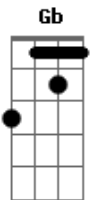

© ukulele-chords.com