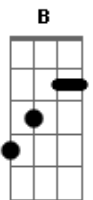

Tião Carreiro e Pardinho - A Mão do Tempo

Tom: **B**
Intro:

Gb B
A solidão do meu peito
Gb
O meu coração reclama
Por amar quem esta distante
B
E viver com quem não ama
B
Eu sei que você também
E Gb
Da mesma sina se queixa
Querendo viver comigo
B
Mas o destino não deixa
Riff

B
Que bom se a gente pudesse
Gb
Arrancar do pensamento
E sepultar a saudade
B
Na noite do esquecimento
B
Mas a sombra da lembrança
E Gb
É igual a sombra da gente
Pelos caminhos da vida
B

Ela esta sempre presente

Riff

B
Vai lembrança e não me faça
Gb
Querer um amor impossível
Se o lembrar nos faz sofrer
B
Esquecer é preferível
B
O que adianta querer bem
E Gb
Alguém que já foi embora
É como amar uma estrela
B
que foge ao romper da aurora

Riff

B
Arranque da nossa mente
Gb
horas distantes vividas
Longas estradas que um dia
B
Foram por nós percorridas
B
Apague com a mão do tempo
E Gb
os nossos rastros deixados
Como flores que secaram
B
Do chão do nosso passado
Riff

Acordes

© ukulele-chords.com