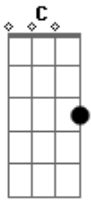

Tianastácia - Tchau

Tom: **C**

RIFF intro

PRÉ-PARADA

RIFF 1

POST-REFRÃO

BASE REFRÃO: **G F C**
BASE PRÉ PARADA: **A D**
BASE VERSO: **A D**
BASE POST REFRÃO: **A**

SEQUENCIA DA MUSICA:

Riff intro 3x
Pré-parada 1x
Riff 1 3x
Refrão 1x
Riff 1 4x
Refrão 1x
Post-Refrão
Refrão 1x
Riff intro(solo) 4x
Pré-parada 1x
Riff 1 3x
Refrão 1x
Post-Refrão
Refrão 1x
Riff intro /- 8x

É ISSO, ESCUTEM A MÚSICA PARA PEGAR O TEMPO CERTO..VLW

Acordes

© ukulele-chords.com