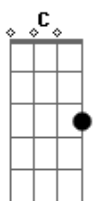

© ukulele-chords.com