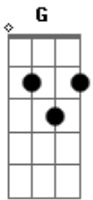

© ukulele-chords.com