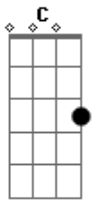

Tianastácia - Lama

Tom: **F**

Intro: **G C G**

A música é quase toda em power chords, e o riff principal que é tocada nos primeiros versos é mais ou menos assim:

Na intro toca o mesmo riff só que sem o Fá.

G
Lama, lama !
C **G**
Lama, lama, lama, lama, lama, lama, lama, lama !
D
Eu tô na lama !

-- [acordes] --
A maioria é power chords, eu não achei muito legal tocando no violão com os acordes na formação comum (ex.: **C** = X32010).

G = 355433
C = X35553 ou 999
D = X57775 ou
F = 133211

Cifra por Samuel Vignoli

Acordes

© ukulele-chords.com

© ukulele-chords.com

© ukulele-chords.com

© ukulele-chords.com