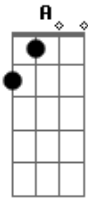

Tianastácia - Guarda Rogério

Tom: **D**

Riff 1

Riff 2

```
e| ----- |
B| ----- |
G| ----- |
D| --2--7-7--8--8--7--- |
A| --2--7-7--8--8--7--- |
E| --0--5-5--6--6--5--- |
```

Riff 3

```
e| ----- |
B| ----- |
G| ----- |
D| -2--2-- |
A| -2--2-- |
E| -0--0-- |
```

Riff 4

```
e| ----- |
B| ----- |
G| --2--7-7--8--8--7--- |
D| --2--7-7--8--8--7--- |
A| --0--5-5--6--6--5--- |
E| ----- |
```

Acordes

© ukulele-chords.com

© ukulele-chords.com

© ukulele-chords.com

Ordem :

Intro: Rif 1 8X
Rif 2 4X

Riff 3 :Tem dia que a mente pede
Gil, duas cachaças e uma cerveja.
Traz também o guardanapo
Pra enrolar a sobremesa

Eu alerta os meus amigos
Cuidado com o trem expresso
Tem neguinho que ta de olho

E melhor ficar esperto