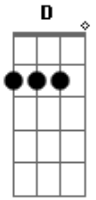

Tianastácia - Guarda Rogério

Tom: **D**

Riff 1

Riff 2

```
e| ----- |
B| ----- |
G| ----- |
D| --2--7-7--8--8--7--- |
A| --2--7-7--8--8--7--- |
E| --0--5-5--6--6--5--- |
```

Riff 3

```
e| ----- |
B| ----- |
G| ----- |
D| -2--2-- |
A| -2--2-- |
E| -0--0-- |
```

Riff 4

```
e| ----- |
B| ----- |
G| --2--7-7--8--8--7--- |
D| --2--7-7--8--8--7--- |
A| --0--5-5--6--6--5--- |
E| ----- |
```

Acordes

© ukulele-chords.com

© ukulele-chords.com

© ukulele-chords.com

Ordem :

Intro: Rif 1 8X
Rif 2 4X