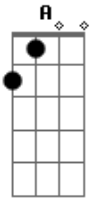

Tianastácia - Guarda Rogério

Tom: **D**

Riff 1

Riff 2

```
e| ----- |
B| ----- |
G| ----- |
D| --2--7-7--8--8--7--- |
A| --2--7-7--8--8--7--- |
E| --0--5-5--6--6--5--- |
```

Riff 3

```
e| ----- |
B| ----- |
G| ----- |
D| -2--2-- |
A| -2--2-- |
E| -0--0-- |
```

Riff 4

```
e| ----- |
B| ----- |
G| --2--7-7--8--8--7--- |
D| --2--7-7--8--8--7--- |
A| --0--5-5--6--6--5--- |
E| ----- |
```

Acordes

© ukulele-chords.com

© ukulele-chords.com

© ukulele-chords.com

Ordem :

Intro: Rif 1 8X
Rif 2 4X

Riff 3 :Tem dia que a mente pede
Gil, duas cachaças e uma cerveja.
Traz também o guardanapo
Pra enrolar a sobremesa

Eu alerta os meus amigos
Cuidado com o trem expresso
Tem neguinho que ta de olho

E melhor ficar esperto