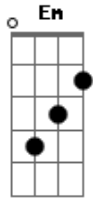

Tianastácia - Guarda Rogério

Tom: **D**

Riff 1

Riff 2

```
e| ----- |
B| ----- |
G| ----- |
D| --2--7-7--8--8--7--- |
A| --2--7-7--8--8--7--- |
E| --0--5-5--6--6--5--- |
```

Riff 3

```
e| ----- |
B| ----- |
G| ----- |
D| -2--2-- |
A| -2--2-- |
E| -0--0-- |
```

Riff 4

```
e| ----- |
B| ----- |
G| --2--7-7--8--8--7--- |
D| --2--7-7--8--8--7--- |
A| --0--5-5--6--6--5--- |
E| ----- |
```

Acordes

© ukulele-chords.com

© ukulele-chords.com

© ukulele-chords.com

Ordem :

Intro: Rif 1 8X
Rif 2 4X