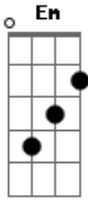

Tianastácia - Guarda Rogério

Tom: **D**

Riff 1

Riff 2

```
e| ----- |
B| ----- |
G| ----- |
D| --2--7-7--8--8--7--- |
A| --2--7-7--8--8--7--- |
E| --0--5-5--6--6--5--- |
```

Riff 3

```
e| ----- |
B| ----- |
G| ----- |
D| -2--2-- |
A| -2--2-- |
E| -0--0-- |
```

Riff 4

```
e| ----- |
B| ----- |
G| --2--7-7--8--8--7--- |
D| --2--7-7--8--8--7--- |
A| --0--5-5--6--6--5--- |
E| ----- |
```

Acordes

© ukulele-chords.com

© ukulele-chords.com

© ukulele-chords.com

Ordem :

Intro: Rif 1 8X
Rif 2 4X