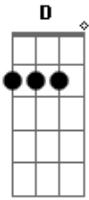

Tianastácia - Guarda Rogério

Tom: **D**

Riff 1

Riff 2

```
e| ----- |
B| ----- |
G| ----- |
D| --2--7-7--8--8--7--- |
A| --2--7-7--8--8--7--- |
E| --0--5-5--6--6--5--- |
```

Riff 3

```
e| ----- |
B| ----- |
G| ----- |
D| -2--2-- |
A| -2--2-- |
E| -0--0-- |
```

Riff 4

```
e| ----- |
B| ----- |
G| --2--7-7--8--8--7--- |
D| --2--7-7--8--8--7--- |
A| --0--5-5--6--6--5--- |
E| ----- |
```

Acordes

© ukulele-chords.com

© ukulele-chords.com

© ukulele-chords.com

Ordem :

Intro: Rif 1 8X
Rif 2 4X