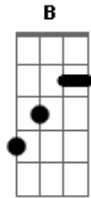

Tianastácia - Ao Meu Lado

Tom: G
Intro: G

1ª parte

G D Em
Hoje eu sei que não vou ter você
C G
Do jeito que eu sempre tive, então
D Em C
Não quero me lembrar

2ª parte

G D Em
Qualquer coisa eu posso dizer
C G
E mesmo que pareça estupidez
D Em C
Não quero me lembrar

3ª parte

Em

Meus planos continuam seus
Existe mesmo essa vida?
C
Ou inventei, pra me distrair
Em
Os carros passam, vem e vão
Eu penso em você toda hora
C
Será que só você
Ainda não percebeu?

refrão

G B C
Que o seu lugar é ao meu lado
F D
E sem você eu não sei
G B C
Se estou feliz ou ando errado
F D G
Mas não me canso de dizer

repete da 2ª parte em diante

Acordes

© ukulele-chords.com

© ukulele-chords.com

© ukulele-chords.com

© ukulele-chords.com

© ukulele-chords.com

© ukulele-chords.com