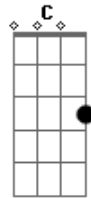

Tianastácia - Ao Meu Lado

Tom: G
Intro: G

1ª parte

G D Em
Hoje eu sei que não vou ter você
C G
Do jeito que eu sempre tive, então
D Em C
Não quero me lembrar

2ª parte

G D Em
Qualquer coisa eu posso dizer
C G
E mesmo que pareça estupidez
D Em C
Não quero me lembrar

3ª parte

Em

Meus planos continuam seus
Existe mesmo essa vida?
C
Ou inventei, pra me distrair
Em
Os carros passam, vem e vão
Eu penso em você toda hora
C
Será que só você
Ainda não percebeu?

refrão

G B C
Que o seu lugar é ao meu lado
F D
E sem você eu não sei
G B C
Se estou feliz ou ando errado
F D G
Mas não me canso de dizer

repete da 2ª parte em diante

Acordes

© ukulele-chords.com

© ukulele-chords.com

© ukulele-chords.com

© ukulele-chords.com

© ukulele-chords.com

© ukulele-chords.com