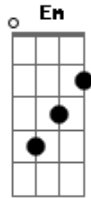

Tianastácia - Ao Meu Lado

Tom: G
Intro: G

1ª parte

G D Em
Hoje eu sei que não vou ter você
C G
Do jeito que eu sempre tive, então
D Em C
Não quero me lembrar

2ª parte

G D Em
Qualquer coisa eu posso dizer
C G
E mesmo que pareça estupidez
D Em C
Não quero me lembrar

3ª parte

Em

Meus planos continuam seus
Existe mesmo essa vida?
C
Ou inventei, pra me distrair
Em
Os carros passam, vem e vão
Eu penso em você toda hora
C
Será que só você
Ainda não percebeu?

refrão

G B C
Que o seu lugar é ao meu lado
F D
E sem você eu não sei
G B C
Se estou feliz ou ando errado
F D G
Mas não me canso de dizer

repete da 2ª parte em diante

Acordes

© ukulele-chords.com

© ukulele-chords.com

© ukulele-chords.com

© ukulele-chords.com

© ukulele-chords.com

© ukulele-chords.com