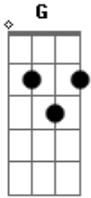

Tianastácia - Ao Meu Lado

Tom: C
Intro: G G G G

1ª Parte:
G D Em
Hoje eu sei que não vou ter você
C G
Do jeito que eu sempre tive, então
D Em C
Não quero me lembrar

2ª Parte:
G D Em
Qualquer coisa eu posso dizer
C G
E mesmo que pareça estupidez
D Em C
Não quero me lembrar

3ª Parte:
Em Em7 Em7 Em7 Em
Meus planos continuam seus
Em7 Em7 Em
Existe mesmo essa vida?
C C7 C C7

Ou inventei, pra me distrair
Em Em7 Em7 Em7 Em
Os carros passam, vem e vão
Em7 Em7 Em
Eu penso em você toda hora
C C7
Será que só você
C C7
Ainda não percebeu?

Refrão:
G B7 C
Que o seu lugar é ao meu lado
F D G
E sem você eu não sei
B7 C
Se estou feliz ou ando errado
F D G
Mas não me canso de dizer

(2ª Parte)

(3ª Parte)

(Refrão)

Acordes

© ukulele-chords.com

© ukulele-chords.com