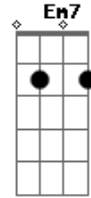

© ukulele-chords.com