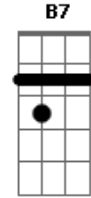

© ukulele-chords.com