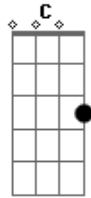

Tianastácia - Ao Meu Lado

Tom: C
Intro: G G G G

1ª Parte:
G D Em
Hoje eu sei que não vou ter você
C G
Do jeito que eu sempre tive, então
D Em C
Não quero me lembrar

2ª Parte:
G D Em
Qualquer coisa eu posso dizer
C G
E mesmo que pareça estupidez
D Em C
Não quero me lembrar

3ª Parte:
Em Em7 Em7 Em7 Em
Meus planos continuam seus
Em7 Em7 Em
Existe mesmo essa vida?
C C7 C C7

Ou inventei, pra me distrair
Em Em7 Em7 Em7 Em
Os carros passam, vem e vão
Em7 Em7 Em
Eu penso em você toda hora
C C7
Será que só você
C C7
Ainda não percebeu?

Refrão:
G B7 C
Que o seu lugar é ao meu lado
F D G
E sem você eu não sei
B7 C
Se estou feliz ou ando errado
F D G
Mas não me canso de dizer

(2ª Parte)

(3ª Parte)

(Refrão)

Acordes

© ukulele-chords.com

© ukulele-chords.com