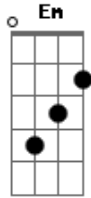

Tianastácia - Ao Meu Lado

Tom: C
Intro: G G G G

1ª Parte:
G D Em
Hoje eu sei que não vou ter você
C G
Do jeito que eu sempre tive, então
D Em C
Não quero me lembrar

2ª Parte:
G D Em
Qualquer coisa eu posso dizer
C G
E mesmo que pareça estupidez
D Em C
Não quero me lembrar

3ª Parte:
Em Em7 Em7 Em7 Em
Meus planos continuam seus
Em7 Em7 Em
Existe mesmo essa vida?
C C7 C C7

Ou inventei, pra me distrair
Em Em7 Em7 Em7 Em
Os carros passam, vem e vão
Em7 Em7 Em
Eu penso em você toda hora
C C7
Será que só você
C C7
Ainda não percebeu?

Refrão:
G B7 C
Que o seu lugar é ao meu lado
F D G
E sem você eu não sei
B7 C
Se estou feliz ou ando errado
F D G
Mas não me canso de dizer

(2ª Parte)

(3ª Parte)

(Refrão)

Acordes

© ukulele-chords.com

© ukulele-chords.com