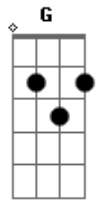

© ukulele-chords.com