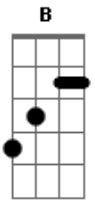

© ukulele-chords.com