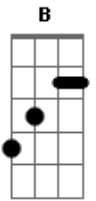

© ukulele-chords.com