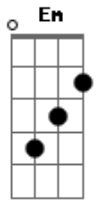

© ukulele-chords.com