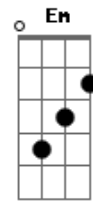

© ukulele-chords.com