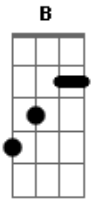

Tiago Sullivan - Porto Seguro

Tom: G

(C B E7 Am D D Em G D Em)

Garota querida,
 Motivo da vida que eu levo nas costas.
 Garota bandida, reluz a esperança de um caminho sem volta.

O peso do teu corpo é leve no meu braço,
 Sorrateiro amor cru, que pesa sobre o meu cansaço.

O peso do seu corpo é leve no meu braço,
 Sorrateiro amor cru, que pesa sobre o meu cansaço.

Meu amor, cuidado na estrada que você decidiu seguir,
 Se lá pro meio da jornada ou até no fim, se arrepender, volte aqui.

Nem precisa me dizer com quem passou,
 Abraçarei tão forte a ti, sufocarei o próprio amor.

Acordes

© ukulele-chords.com

© ukulele-chords.com

© ukulele-chords.com

© ukulele-chords.com

© ukulele-chords.com

© ukulele-chords.com