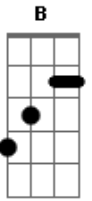

Tiago Sullivan - Porto Seguro

Tom: G

(C B E7 Am D D Em G D Em)

Garota querida,
 Motivo da vida que eu levo nas costas.
 Garota bandida, reluz a esperança de um caminho sem volta.

O peso do teu corpo é leve no meu braço,
 Sorrateiro amor cru, que pesa sobre o meu cansaço.

O peso do seu corpo é leve no meu braço,
 Sorrateiro amor cru, que pesa sobre o meu cansaço.

Meu amor, cuidado na estrada que você decidiu seguir,
 Se lá pro meio da jornada ou até no fim, se arrepender, volte aqui.

Nem precisa me dizer com quem passou,
 Abraçarei tão forte a ti, sufocarei o próprio amor.

Acordes

© ukulele-chords.com

© ukulele-chords.com

© ukulele-chords.com

© ukulele-chords.com

© ukulele-chords.com

© ukulele-chords.com