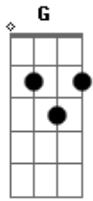

Tiago Sullivan - Porto Seguro

Tom: G

(C B E7 Am D D Em G D Em)

Garota querida,
Motivo da vida que eu levo nas costas.
Garota bandida, reluz a esperança de um caminho sem volta.

O peso do teu corpo é leve no meu braço,
Sorrateiro amor cru, que pesa sobre o meu cansaço.

Meu amor, cuidado na estrada que você decidiu seguir,

Se lá pro meio da jornada ou até no fim, se arrepender, volte aqui.

Nem precisa me dizer como passou,
Abraçarei tão forte a ti, sufocarei o próprio amor.

O peso do seu corpo é leve no meu braço,
Sorrateiro amor cru, que pesa sobre o meu cansaço.

Meu amor, cuidado na estrada que você decidiu seguir,
Se lá pro meio da jornada ou até no fim, se arrepender, volte aqui.

Nem precisa me dizer com quem passou,
Abraçarei tão forte a ti, sufocarei o próprio amor.

Acordes

© ukulele-chords.com