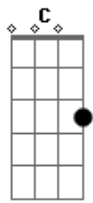

© ukulele-chords.com