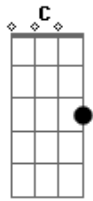

© ukulele-chords.com