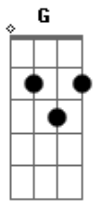

Tiago Sullivan - Porto Seguro

Tom: G

(C B E7 Am D D Em G D Em)

Garota querida,
Motivo da vida que eu levo nas costas.
Garota bandida, reluz a esperança de um caminho sem volta.

O peso do teu corpo é leve no meu braço,
Sorrateiro amor cru, que pesa sobre o meu cansaço.

Meu amor, cuidado na estrada que você decidiu seguir,

Se lá pro meio da jornada ou até no fim, se arrepender, volte aqui.

Nem precisa me dizer como passou,
Abraçarei tão forte a ti, sufocarei o próprio amor.

O peso do seu corpo é leve no meu braço,
Sorrateiro amor cru, que pesa sobre o meu cansaço.

Meu amor, cuidado na estrada que você decidiu seguir,
Se lá pro meio da jornada ou até no fim, se arrepender, volte aqui.

Nem precisa me dizer com quem passou,
Abraçarei tão forte a ti, sufocarei o próprio amor.

Acordes

© ukulele-chords.com