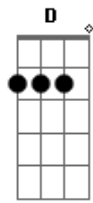

© ukulele-chords.com