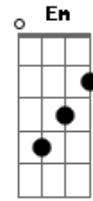

Tiago Sullivan - Porto Seguro

Tom: G

(C B E7 Am D D Em G D Em)

Garota querida,
 Motivo da vida que eu levo nas costas.
 Garota bandida, reluz a esperança de um caminho sem volta.

O peso do teu corpo é leve no meu braço,
 Sorrateiro amor cru, que pesa sobre o meu cansaço.

O peso do seu corpo é leve no meu braço,
 Sorrateiro amor cru, que pesa sobre o meu cansaço.

Meu amor, cuidado na estrada que você decidiu seguir,
 Se lá pro meio da jornada ou até no fim, se arrepender, volte aqui.

Nem precisa me dizer com quem passou,
 Abraçarei tão forte a ti, sufocarei o próprio amor.

Acordes

© ukulele-chords.com

© ukulele-chords.com

© ukulele-chords.com

© ukulele-chords.com

© ukulele-chords.com

© ukulele-chords.com