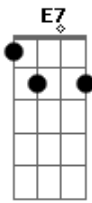

© ukulele-chords.com