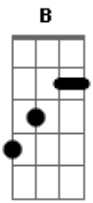

© ukulele-chords.com