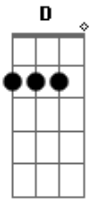

O peso do seu corpo é leve no meu braço,
 Sorrateiro amor cru, que pesa sobre o meu cansaço.

Meu amor, cuidado na estrada que você decidiu seguir,
 Se lá pro meio da jornada ou até no fim, se arrepender, volte aqui.

Nem precisa me dizer com quem passou,
 Abraçarei tão forte a ti, sufocarei o próprio amor.

Acordes

© ukulele-chords.com

© ukulele-chords.com

© ukulele-chords.com

© ukulele-chords.com

© ukulele-chords.com

© ukulele-chords.com