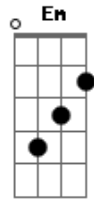

Tiago Sullivan - Porto Seguro

Tom: G

(C B E7 Am D D Em G D Em)

Garota querida,
 Motivo da vida que eu levo nas costas.
 Garota bandida, reluz a esperança de um caminho sem volta.

O peso do teu corpo é leve no meu braço,
 Sorrateiro amor cru, que pesa sobre o meu cansaço.

O peso do seu corpo é leve no meu braço,
 Sorrateiro amor cru, que pesa sobre o meu cansaço.

Meu amor, cuidado na estrada que você decidiu seguir,
 Se lá pro meio da jornada ou até no fim, se arrepender, volte aqui.

Nem precisa me dizer com quem passou,
 Abraçarei tão forte a ti, sufocarei o próprio amor.

Acordes

© ukulele-chords.com

© ukulele-chords.com

© ukulele-chords.com

© ukulele-chords.com

© ukulele-chords.com

© ukulele-chords.com