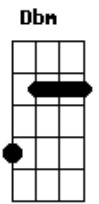

© ukulele-chords.com