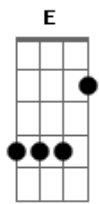

Tiago Sheikh - Retrato Falado

tom:

Intro: E Ab Dbm A
E B E B

Seu delegado estou ligando pra dizer
Estou precisando de você
A quanto tempo fui roubado e abandonado
Farei um retrato falado
Essa mulher que me assaltou usando suas
Falsas armas de amor
Levou minha paz e só deixou solidão no meu
Coração
Seu delegado qual a solução ela quem
Devia estar na prisão
Pelo contrário quem está sou eu preso em
Suas mãos

[Refrão]

Dei uma busca na cidade botei anúncios
Nos jornais
Mas foi em vão minha procura sem ela eu
Sofro demais
Dê uma busca na cidade e faça tudo que
Puder

Gbm Tá aí o retrato falado B A B
encontre logo

Acordes

© ukulele-chords.com