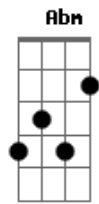

© ukulele-chords.com

Essa mulher
(Ab Dbm A)
(E B E Gbm E)
Essa mulher que me assaltou usando suas
Falsas armas de amor
Levou minha paz e só deixou solidão no meu
Coração
Seu delegado qual a solução ela quem
Devia estar na prisão
Pelo contrário quem está sou eu preso em
Suas mãos

[Refrão]

Dei uma busca na cidade botei anúncios
Nos jornais
Mas foi em vão minha procura sem ela eu
Sofro demais
Dê uma busca na cidade e faça tudo que
Puder

Gbm Tá aí o retrato falado B A B
encontre logo
Essa mulher
(Ab Dbm A)
(E B E)