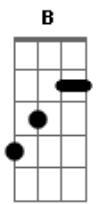

© ukulele-chords.com