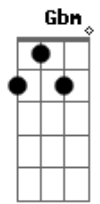

© ukulele-chords.com