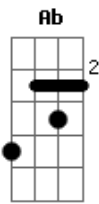

© ukulele-chords.com