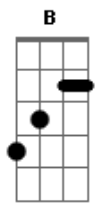

© ukulele-chords.com