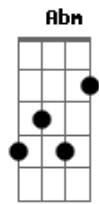

© ukulele-chords.com

Essa mulher
(Ab Dbm A)
(E B E Gbm E)

Essa mulher que me assaltou usando suas
Falsas armas de amor
Levou minha paz e só deixou solidão no meu
Coração
Seu delegado qual a solução ela quem
Devia estar na prisão
Pelo contrário quem está sou eu preso em
Suas mãos

[Refrão]

Dei uma busca na cidade botei anúncios
Nos jornais
Mas foi em vão minha procura sem ela eu
Sofro demais
Dê uma busca na cidade e faça tudo que
Puder

Gbm Tá aí o retrato falado B A B
encontre logo
Essa mulher
(Ab Dbm A)
(E B E)