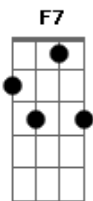

Cm7 F7 Cm7 F7 Cm7 F7 Cm7 F7

Volta pro mar? Volta pro mar? Volta pro mar? sereia

Cm7 F7

Posso te achar em gamboa onde
 Minh?alma sempre vai pra ficar à toa

Cm7 F7

Gorila Bangalô ficou de me avisar
 Com a luz do farol vai te ver passar

Cm7 F7 Cm7 F7 Cm7 F7 Cm7 F7

Volta pro mar? Volta pro mar? Volta pro mar? sereia

Cm7 F7

Será que terei de ser rei pra lhe ter?
 Será que terei de ser rei?
 Será que terei de ser rei pra lhe ter?
 Será que terei de ser rei?

Cm7 F7

Será que verá que não há quem dirá?
 Será que verá que não há quem dirá?
 Será que verá que não há quem dirá?
 Que fomos feitos para amar

Acordes

© ukulele-chords.com

© ukulele-chords.com

© ukulele-chords.com