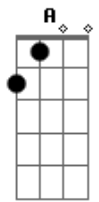

Tiago Rubens - Seline

tom:

A

A G A G

Ah Pretinha

A G D Em D

Se não fosse a tal bala que da tua boca

A D Gbm

Calhou de parar bem na minha

A G A G

O dia não ia raiar tanto assim

A G A G

A tarde iria tardar e não ter fim

A G A

E a noite seria você só pra mim

A G A G

Ah Branquinha

A G D Em D

Essa tal de saudade que invade, maltrata

A D Gbm

Arrebata e me mata a cada dia

A G A G

Podia o destino brincar tanto assim?

A G A G

Amor desse jeito não pode ter fim

A G A Bm7 E7 E7

Diz agora meu deus, que será de mim sem você?

Bm7 E7

Ela seduz e reluz (4x)

E7

Minha Lua

Acordes

© ukulele-chords.com