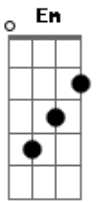

© ukulele-chords.com