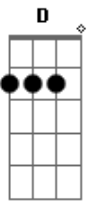

© ukulele-chords.com