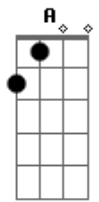

Ah Branquinha

A G D Em D

Essa tal de saudade que invade, maltrata

A D Gbm

Arrebata e me mata a cada dia

A G A G

Podia o destino brincar tanto assim?

A G A G

Amor desse jeito não pode ter fim

A G A Bm7 E7 E7

Diz agora meu deus, que será de mim sem você?

Bm7 E7

Ela seduz e reluz (4x)

E7

Minha Lua

Acordes