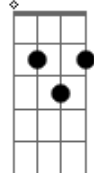

( **Dadd9 Dadd9 Dadd9** )  
 ( **Dadd9 Dadd9 Dadd9** )

Não ouço o som da primavera, que me espera há tanto em vão  
**Em Dadd9 G G**  
 Sou consumido por Quimera, por seu sopro de dragão  
**Em Dadd9 G G**  
 A madrugada que antecede à noite em plena escuridão  
**Em Dadd9 G A7 Bb Bm**  
 Pulsar o último suspiro, deste oprimido coração  
**Bm G7M G Bm**  
 Descompensado, atormentado, pressionado além do chão  
**Bm G7M A7 Bb Bm**  
 Fatigado, esgotado, encravado em solidão  
**Bm G7M**  
 Teu silêncio me ensurdece, me embrutece e me fere  
**A7 Dadd9 Dadd9 Dadd9 Dadd9**  
 Há um grito reprimido nesta canção  
**Dadd9 Dadd9 Dadd9 Dadd9**  
 Nesta canção

**Em Dadd9 G G**  
**Acordes**

**G7M**

© ukulele-chords.com

**D**

© ukulele-chords.com

**Em**

© ukulele-chords.com

**G**