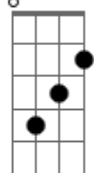

( **Dadd9 Dadd9 Dadd9** )  
 ( **Dadd9 Dadd9 Dadd9** )

Não ouço o som da primavera, que me espera há tanto em vão  
**Em Dadd9 G G**  
 Sou consumido por Quimera, por seu sopro de dragão  
**Em Dadd9 G G**  
 A madrugada que antecede à noite em plena escuridão  
**Em Dadd9 G A7 Bb Bm**  
 Pulsar o último suspiro, deste oprimido coração  
**Bm G7M G Bm**  
 Descompensado, atormentado, pressionado além do chão  
**Bm G7M A7 Bb Bm**  
 Fatigado, esgotado, encravado em solidão  
**Bm G7M**  
 Teu silêncio me ensurdece, me embrutece e me fere  
**A7 Dadd9 Dadd9 Dadd9 Dadd9**  
 Há um grito reprimido nesta canção  
**Dadd9 Dadd9 Dadd9 Dadd9**  
 Nesta canção

**Em Dadd9 G G**  
**Acordes**

**G7M**

© ukulele-chords.com

**D**

© ukulele-chords.com

**Em**

© ukulele-chords.com

**G**