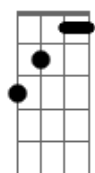

© ukulele-chords.com

Bb