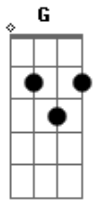

© ukulele-chords.com