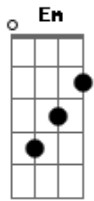

© ukulele-chords.com