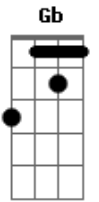

Tiago Jhonny - Retrato Falado

Tom: D

Intro: D Gb Bm G

D A D G Bm G D A
 D A Gb Bm G D A

Seu delegado estou ligando pra dizer estou precisando de
 você

D Gb Bm G D A

D Em D A quanto tempo fui roubado e abandonado farei um retrato
 falado

Dê uma busca na cidade e faça tudo que puder

Em Tá aí o retrato falado A G A D
 encontre logo essa mulher

(Gb Bm G)
 (D A D)
 (D Em D)

G A G A
 Essa mulher que me assaltou usando suas falsas armas de amor

Em Bm G D A D G D Tá aí o retrato falado encontre logo essa mulher

Acordes

© ukulele-chords.com

© ukulele-chords.com

© ukulele-chords.com

© ukulele-chords.com

© ukulele-chords.com

© ukulele-chords.com