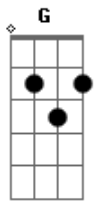

Tiago Jhonny - Retrato Falado

Tom: D

Intro: D Gb Bm G

D A D G Bm G D A
 D A

Seu delegado estou ligando pra dizer estou precisando de
 você

D Gb Bm G D A

D Em D
 A quanto tempo fui roubado e abandonado farei um retrato
 falado

Gbm Em
 Dê uma busca na cidade e faça tudo que puder

Em A G A D Gb

Bm G D A D G D
 Tá aí o retrato falado

e faça tudo que puder

Em A G A D

Tá aí o retrato falado encontre logo essa mulher

(Gb Bm G)

(D A D)

A G A D

Dê uma busca na cidade e faça tudo que puder

Em A G A D Gb

Bm G D A D G D
 Tá aí o retrato falado encontre logo essa mulher

Acordes

© ukulele-chords.com

© ukulele-chords.com

© ukulele-chords.com