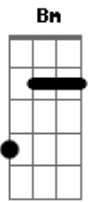

Tiago Jhonny - Retrato Falado

Tom: D

Intro: D Gb Bm G

D A D G Bm G D A
 D A Gb Bm G D A

Seu delegado estou ligando pra dizer estou precisando de
 você

D Gb Bm G D A

D Em D A quanto tempo fui roubado e abandonado farei um retrato
 falado

Em Bm G D A D G D Tá aí o retrato falado encontre logo essa mulher

Acordes

© ukulele-chords.com

© ukulele-chords.com

© ukulele-chords.com

© ukulele-chords.com

© ukulele-chords.com

© ukulele-chords.com