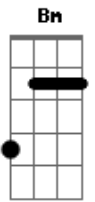

Tiago Jhonny - Retrato Falado

Tom: D

Intro: D Gb Bm G

D A D G Bm G D A
 D A

Seu delegado estou ligando pra dizer estou precisando de
 você

D Gb Bm G D A

D Em D
 A quanto tempo fui roubado e abandonado farei um retrato
 falado

A G A D

Dê uma busca na cidade e faça tudo que puder

Em A G A D Gb

Bm G D A D G D
 Tá aí o retrato falado encontre logo essa mulher

Acordes

© ukulele-chords.com

© ukulele-chords.com

© ukulele-chords.com