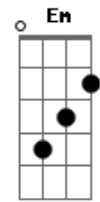

Tiago Jhonny - Retrato Falado

Tom: D

Intro: D Gb Bm G

D A D G Bm G D A
 D A Gb Bm G D A

Seu delegado estou ligando pra dizer estou precisando de
 você

D Gb Bm G D A

D Em D A quanto tempo fui roubado e abandonado farei um retrato
 falado

Em Bm G D A D G D Tá aí o retrato falado encontre logo essa mulher

Acordes

© ukulele-chords.com

© ukulele-chords.com

© ukulele-chords.com

© ukulele-chords.com

© ukulele-chords.com

© ukulele-chords.com