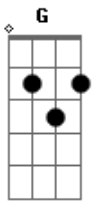

Tiago Jhonny - Retrato Falado

Tom: D

Intro: D Gb Bm G

D A D G Bm G D A
 D A Gb Bm G D A

Seu delegado estou ligando pra dizer estou precisando de
 você

D Gb Bm G D A

D Em D A quanto tempo fui roubado e abandonado farei um retrato
 falado

Dê uma busca na cidade e faça tudo que puder

Em Tá aí o retrato falado A G A D
 encontre logo essa mulher

(Gb Bm G)
 (D A D)
 (D Em D)

G A G A
 Essa mulher que me assaltou usando suas falsas armas de amor

Em Bm G D A D G D Tá aí o retrato falado encontre logo essa mulher

Acordes

© ukulele-chords.com

© ukulele-chords.com

© ukulele-chords.com

© ukulele-chords.com

© ukulele-chords.com

© ukulele-chords.com