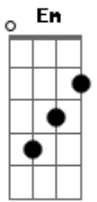

© ukulele-chords.com