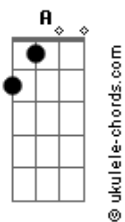

Tiago Iorc - Você Pra Sempre Em Mim

tom:

Intro: D G D G

[Primeira Parte]

D G
Eu achei
A Bm
Que seria mais fácil, esquecer
G
É ruim demais te perder
D G A
Não sei, o que será de mim
Bm G
Sem você, não vou sem te dizer

[Pré-Refrão]

G A Bm
Quero te abraçar, te beijar
G A Bm
Quero te amar devagar
G A
E pra onde for vou te levar

[Refrão]

D A G
Meu amooooor
Bm G A
Por você não vai ter fim
D A G
E eu seeeei
Bm A G
Que vai ser pra sempre assim
D G D G
Você pra sempre em mim

[Segunda Parte]

D G A

Acordes

A lembrança, do teu jeito
Bm G
Me faz querer te amar uma vez mais
D G A
Teu riso, meu norte
Bm G
Na tua mão, meu coração

[Pré-Refrão]

G A Bm
Quero te abraçar, te beijar
G A Bm
Quero te amar devagar
G A
E pra onde for vou te levar

[Refrão]

D A G
Meu amooooor
Bm G A
Por você não vai ter fim
D A G
E eu seeeei
Bm A G
Que vai ser pra sempre assim
D
Você pra sempre em mim

A G
Meu amooooor
Bm G A
Por você não vai ter fim
D A G
E eu seeeei
Bm A G
Que vai ser pra sempre assim
D
Você pra sempre em mim
G D G
Pra sempre em mim