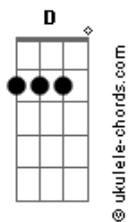

Tiago Iorc - Você Pra Sempre Em Mim

tom:

Intro: D G D G

[Primeira Parte]

D G
Eu achei
A Bm
Que seria mais fácil, esquecer
G
É ruim demais te perder
D G A
Não sei, o que será de mim
Bm G
Sem você, não vou sem te dizer

[Pré-Refrão]

G A Bm
Quero te abraçar, te beijar
G A Bm
Quero te amar devagar
G A
E pra onde for vou te levar

[Refrão]

D A G
Meu amooooor
Bm G A
Por você não vai ter fim
D A G
E eu seeeei
Bm A G
Que vai ser pra sempre assim
D G D G
Você pra sempre em mim

[Segunda Parte]

D G A

Acordes

A lembrança, do teu jeito
Bm G
Me faz querer te amar uma vez mais
D G A
Teu riso, meu norte
Bm G
Na tua mão, meu coração

[Pré-Refrão]

G A Bm
Quero te abraçar, te beijar
G A Bm
Quero te amar devagar
G A
E pra onde for vou te levar

[Refrão]

D A G
Meu amooooor
Bm G A
Por você não vai ter fim
D A G
E eu seeeei
Bm A G
Que vai ser pra sempre assim
D
Você pra sempre em mim

A G
Meu amooooor
Bm G A
Por você não vai ter fim
D A G
E eu seeeei
Bm A G
Que vai ser pra sempre assim
D
Você pra sempre em mim
G D G
Pra sempre em mim