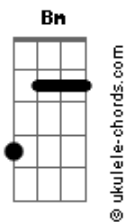

Tiago Iorc - Você Pra Sempre Em Mim

tom:

Intro: D G D G

[Primeira Parte]

D G
Eu achei
A Bm
Que seria mais fácil, esquecer
G
É ruim demais te perder
D G A
Não sei, o que será de mim
Bm G
Sem você, não vou sem te dizer

[Pré-Refrão]

G A Bm
Quero te abraçar, te beijar
G A Bm
Quero te amar devagar
G A
E pra onde for vou te levar

[Refrão]

D A G
Meu amooooor
Bm G A
Por você não vai ter fim
D A G
E eu seeeei
Bm A G
Que vai ser pra sempre assim
D G D G
Você pra sempre em mim

[Segunda Parte]

D G A

Acordes

A lembrança, do teu jeito
Bm G
Me faz querer te amar uma vez mais
D G A
Teu riso, meu norte
Bm G
Na tua mão, meu coração

[Pré-Refrão]

G A Bm
Quero te abraçar, te beijar
G A Bm
Quero te amar devagar
G A
E pra onde for vou te levar

[Refrão]

D A G
Meu amooooor
Bm G A
Por você não vai ter fim
D A G
E eu seeeei
Bm A G
Que vai ser pra sempre assim
D
Você pra sempre em mim

A G
Meu amooooor
Bm G A
Por você não vai ter fim
D A G
E eu seeeei
Bm A G
Que vai ser pra sempre assim
D
Você pra sempre em mim
G D G
Pra sempre em mim