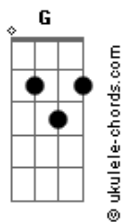

Tiago Iorc - Você Pra Sempre Em Mim

tom:

Intro: D G D G

[Primeira Parte]

D G
Eu achei
A Bm
Que seria mais fácil, esquecer
G
É ruim demais te perder
D G A
Não sei, o que será de mim
Bm G
Sem você, não vou sem te dizer

[Pré-Refrão]

G A Bm
Quero te abraçar, te beijar
G A Bm
Quero te amar devagar
G A
E pra onde for vou te levar

[Refrão]

D A G
Meu amooooor
Bm G A
Por você não vai ter fim
D A G
E eu seeeei
Bm A G
Que vai ser pra sempre assim
D G D G
Você pra sempre em mim

[Segunda Parte]

D G A

Acordes

A lembrança, do teu jeito
Bm G
Me faz querer te amar uma vez mais
D G A
Teu riso, meu norte
Bm G
Na tua mão, meu coração

[Pré-Refrão]

G A Bm
Quero te abraçar, te beijar
G A Bm
Quero te amar devagar
G A
E pra onde for vou te levar

[Refrão]

D A G
Meu amooooor
Bm G A
Por você não vai ter fim
D A G
E eu seeeei
Bm A G
Que vai ser pra sempre assim
D
Você pra sempre em mim

A G
Meu amooooor
Bm G A
Por você não vai ter fim
D A G
E eu seeeei
Bm A G
Que vai ser pra sempre assim
D
Você pra sempre em mim
G D G
Pra sempre em mim