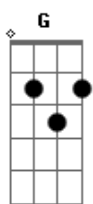

Tiago Iorc - Você Pra Sempre Em Mim

tom:

Intro: Parte 1 De 2

Parte 2 De 2

[Primeira Parte]

C F2
Eu achei
G Em7 Am
Que seria mais fácil, esquecer
Am F2
É ruim demais te perder
C F2 G Em7
Não sei, que será de mim
Am Am F2
Sem você, não vou sem te dizer

[Pré-Refrão]

F2 G Am
Quero te abraçar, te beijar
F2 G Am
Quero te amar devagar
F2 G
E pra onde for vou te levar

[Refrão]

C G F2 G
Meu amor
Am F2 G
Por você não vai ter fim
C G F2 G
E eu sei
Am Em7 F2
Que vai ser pra sempre assim
(Intro)
Você pra sempre em mim

[Segunda Parte]

C F2 G Em7
A lembrança, do teu jeito
Am Am F2
Me faz querer te amar uma vez mais
C F2 G Em7
Teu riso, meu norte
Am Am F2
Na tua mão, meu coração

[Pré-Refrão]

F2 G Am
Quero te abraçar, te beijar
F2 G Am
Quero te amar devagar
F2 G
E pra onde for vou te levar

[Refrão]

C G F2 G
Meu amor
Am F2 G
Por você não vai ter fim
C G F2 G
E eu sei
Am Em7 F2
Que vai ser pra sempre assim
G C
Você pra sempre em mim

G F2 G
Meu amor
Am F2 G
Por você não vai ter fim
C G F2 G
E eu sei
Am Em7 F2
Que vai ser pra sempre assim
(Final)
Você pra sempre em mim
Pra sempre em mim

Acordes

© ukulele-chords.com