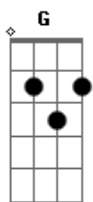

Tiago Iorc - Você Pra Sempre Em Mim

tom:

Intro: Parte 1 De 2

Parte 2 De 2

[Primeira Parte]

C F2
Eu achei
G Em7 Am
Que seria mais fácil, esquecer
Am F2
É ruim demais te perder
C F2 G Em7
Não sei, que será de mim
Am Am F2
Sem você, não vou sem te dizer

[Pré-Refrão]

F2 G Am
Quero te abraçar, te beijar
F2 G Am
Quero te amar devagar
F2 G
E pra onde for vou te levar

[Refrão]

C G F2 G
Meu amor
Am F2 G
Por você não vai ter fim
C G F2 G
E eu sei
Am Em7 F2
Que vai ser pra sempre assim
(Intro)
Você pra sempre em mim

[Segunda Parte]

C F2 G Em7
A lembrança, do teu jeito
Am Am F2
Me faz querer te amar uma vez mais
C F2 G Em7
Teu riso, meu norte
Am Am F2
Na tua mão, meu coração

[Pré-Refrão]

F2 G Am
Quero te abraçar, te beijar
F2 G Am
Quero te amar devagar
F2 G
E pra onde for vou te levar

[Refrão]

C G F2 G
Meu amor
Am F2 G
Por você não vai ter fim
C G F2 G
E eu sei
Am Em7 F2
Que vai ser pra sempre assim
G C
Você pra sempre em mim

G F2 G
Meu amor
Am F2 G
Por você não vai ter fim
C G F2 G
E eu sei
Am Em7 F2
Que vai ser pra sempre assim
(Final)
Você pra sempre em mim
Pra sempre em mim

Acordes

© ukulele-chords.com