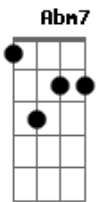

Tiago Iorc - Papinho

tom:

Intro: **Dbm7** **Abm7** **E** **Dbm7** **Abm7**

Dbm7
 Ah chega de papinho, chega junto vamos conversar
Dbm7 **Abm7**
 Amo teu jeitinho, não precisa muita coisa
Dbm7 **Abm7**
 Deixa desse lero lero, esse larará
Dbm7
 Não dá (ah ah ah)

Dbm7

Acordes

© ukulele-chords.com

© ukulele-chords.com

© ukulele-chords.com

Não existe feito sem defeito, vamos relaxar
Abm7 **Dbm7** **Abm7**
 Você também é filha de Deus, ó criatura (ai ai)
Dbm7 **Abm7**
 Quem tu acha que engana