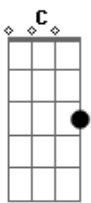

Tiago Iorc - Me Espera (part. Sandy)

Tom: C

Afinação: D G C F A D

Intro: C

Primeira Parte:

C G C C C
Eu ainda estou a__qui
G C C F
Perdido em mil ver__sões
Am7 G C C
Irre__ais de mim
G C C C
Es__tou a__qui
G C C F
Por trás de to__do o caos
Am7 G C C C G G
Em que a vi__da se fez

Refrão:

F C Dm
Tenta me reconhecer no temporal
C G C C
Me espera
F C
Tenta não se acostumar
Dm
Eu volto já
C C
Me espera

Segunda Parte:

C G C C C
Eu que tanto me per__di
G C C F
Em sãs de__si_lu__sões
Am7 G C C
Ide__ais de mim
G C C C
Não me esque__ci
G C C F
De quem eu sou
Am7 G C C Dm G G
E o quanto de__vo a vo__cê

Refrão:

F C Dm
Tenta me reconhecer no temporal
C G C C
Me espera
F C
Tenta não se acostumar
Dm
Eu volto já
C Dm F C
Me espera

Terceira Parte:

F
Mesmo quando me descuido
Me desloco
Me deslumbro
C
Perco o foco
Perco o chão
E perco o ar
Dm
Me reconheço em teu olhar
C G G
Que é o fio pra me guiar
F G G7
De volta, de volta

Refrão Final:

F C Dm
Tenta me reconhecer no temporal
F C
Me espera
Dm7
No temporal
C
Me espera
F C
Tenta não se acostumar
Dm7
Eu volto já
C
Me espera
C G C C C
Eu ainda estou a__qui

Acordes

© ukulele-chords.com