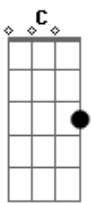

Tiago Iorc - Me Espera (part. Sandy)

Tom: C

Afinação: D G C F A D

Intro: C

Primeira Parte:

C G C C C
Eu ainda estou a__qui
G C C F
Perdido em mil ver_sões
Am7 G C C
Irre__ais de mim
G C C C
Es_tou a__qui
G C C F
Por trás de to_do o caos
Am7 G C C C G G
Em que a vi_da se fez

Refrão:

F C Dm
Tenta me reconhecer no temporal
C G C C
Me espera
F C
Tenta não se acostumar
Dm
Eu volto já
C C
Me espera

Segunda Parte:

C G C C C
Eu que tanto me per__di
G C C F
Em sãs de__si_lu_sões
Am7 G C C
Ide__ais de mim
G C C C
Não me esque__ci
G C C F
De quem eu sou
Am7 G C C Dm G G
E o quanto de_vo a vo__cê

Refrão:

F C Dm
Tenta me reconhecer no temporal
C G C C
Me espera
F C
Tenta não se acostumar
Dm
Eu volto já
C Dm F C
Me espera

Terceira Parte:

F
Mesmo quando me descuido
Me desloco
Me deslumbro
C
Perco o foco
Perco o chão
E perco o ar
Dm
Me reconheço em teu olhar
C G G
Que é o fio pra me guiar
F G G7
De volta, de volta

Refrão Final:

F C Dm
Tenta me reconhecer no temporal
F C
Me espera
Dm7
No temporal
C
Me espera
F C
Tenta não se acostumar
Dm7
Eu volto já
C
Me espera
C G C C C
Eu ainda estou a__qui

Acordes

© ukulele-chords.com