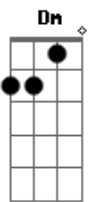

Tiago Iorc - Do Que Você Tem Medo

Tom: G

m (forma dos acordes no tom de Am)

Afinação: D G C F A D

Intro: Am7 D

[Primeira Parte]

Am7 D Am7 D
Toda mentira é aflita e nasce do medo
Am7 D Am7 D
Que dor é essa que te deixa azedo?
Am7 D Am7 D
Todo culpado tem culpa na ponta do dedo
Am7 D Am7 D
Quem pode apontar, que pobre, tá preso!

© ukulele-chords.com

© ukulele-chords.com

[Segunda-Parte]

Am7 D Am7 D
Labirinto de heranças, genes ancestrais
Am7 D Am7 D
O amor extinto já não tinge mais
Am7 D Am7 D
Iererê_ê iererê_ê
Am7 D Am7 D
O canto ainda ecoa dentro de você