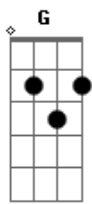

© ukulele-chords.com