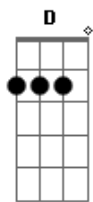

Tiago Iorc - Do Que Você Tem Medo

Tom: G

m (forma dos acordes no tom de Am)

Afinação: D G C F A D

Intro: Am7 D

[Primeira Parte]

Am7 D Am7 D
Toda mentira é aflita e nasce do medo
Am7 D Am7 D
Que dor é essa que te deixa azedo?
Am7 D Am7 D
Todo culpado tem culpa na ponta do dedo
Am7 D Am7 D
Quem pode apontar, que pobre, tá preso!

[Pré-Refrão]

F G F G
E essa ganância fria, será que te sacia?
F G A A
Muito pouco e tudo leva à nada
F G F G
A crueldade tonta, as falsas notícias
F G
Só vão nos apartar

[Refrão]

Dm A
Quem planta o ódio escolhe o me_do
G Am7
Quem é que vai sentir?
Dm A
Se a rua escorre sangue ne_gro
G Am7
Quem é que vai fingir? Iêêh

(F G F G)
(F G A A)

Acordes

© ukulele-chords.com