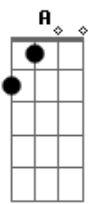

© ukulele-chords.com