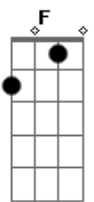

© ukulele-chords.com