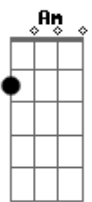

© ukulele-chords.com