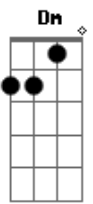

Tiago Iorc - Do Que Você Tem Medo

Tom: G

m (forma dos acordes no tom de Am)

Afinação: D G C F A D

Intro: Am7 D

[Primeira Parte]

Am7 D Am7 D
Toda mentira é aflita e nasce do medo
Am7 D Am7 D
Que dor é essa que te deixa azedo?
Am7 D Am7 D
Todo culpado tem culpa na ponta do dedo
Am7 D Am7 D
Quem pode apontar, que pobre, tá preso!

© ukulele-chords.com

© ukulele-chords.com

[Segunda-Parte]

Am7 D Am7 D
Labirinto de heranças, genes ancestrais
Am7 D Am7 D
O amor extinto já não tinge mais
Am7 D Am7 D
Iererê_ê iererê_ê
Am7 D Am7 D
O canto ainda ecoa dentro de você