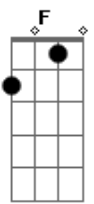

© ukulele-chords.com