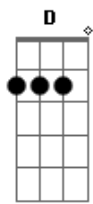

Tiago Iorc - Do Que Você Tem Medo

Tom: G

m (forma dos acordes no tom de Am)

Afinação: D G C F A D

Intro: Am7 D

[Primeira Parte]

Am7 D Am7 D
Toda mentira é aflita e nasce do medo
Am7 D Am7 D
Que dor é essa que te deixa azedo?
Am7 D Am7 D
Todo culpado tem culpa na ponta do dedo
Am7 D Am7 D
Quem pode apontar, que pobre, tá preso!

[Pré-Refrão]

F G F G
E essa ganância fria, será que te sacia?
F G A A
Muito pouco e tudo leva à nada
F G F G
A crueldade tonta, as falsas notícias
F G
Só vão nos apartar

[Refrão]

Dm A
Quem planta o ódio escolhe o me_do
G Am7
Quem é que vai sentir?
Dm A
Se a rua escorre sangue ne_gro
G Am7
Quem é que vai fingir? Iêêh

(F G F G)
(F G A A)

Acordes

© ukulele-chords.com