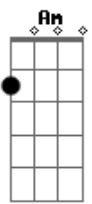

© ukulele-chords.com