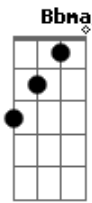

© ukulele-chords.com