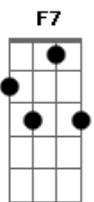

© ukulele-chords.com