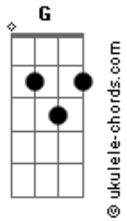

Tiago Iorc - Ciumeira

tom:
C

Afinação: D A D G B E

Intro: F7 A G F7 A G

[Primeira Parte]

F7 A
No começo eu entendia
G
Mas era só cama, não tinha amor
F7 A
Lembro quando você dizia
G
Vou desligar porque ela chegou
F7 A
E a gente foi se envolvendo
G
Perdendo o medo
F7 A
Não tinha lugar e nem hora

Acordes

G
Pra dar um beijo
[Pré-Refrão]

G F
Coração não tá mais aceitando
C
Só metade do seu te amo
[Refrão]

C
É uma ciumeira
Atrás da outra
G
Ter que dividir seu corpo
E a sua boca
Am7
Tá bom que eu aceitei por um instante
C
A verdade é que amante
Não quer ser amante