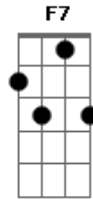

© ukulele-chords.com