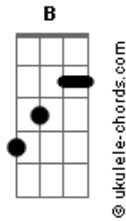

Tiago Iorc - Ciumeira

tom:
C

Afinação: D A D G B E

Intro: F7 A G F7 A G

[Primeira Parte]

F7 A
No começo eu entendia
G
Mas era só cama, não tinha amor
F7 A
Lembro quando você dizia
G
Vou desligar porque ela chegou
F7 A
E a gente foi se envolvendo
G
Perdendo o medo
F7 A
Não tinha lugar e nem hora

Acordes

G
Pra dar um beijo
[Pré-Refrão]

G F
Coração não tá mais aceitando
C
Só metade do seu te amo
[Refrão]

C
É uma ciumeira
Atrás da outra
G
Ter que dividir seu corpo
E a sua boca
Am7
Tá bom que eu aceitei por um instante
C
A verdade é que amante
Não quer ser amante