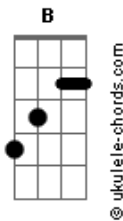

Tiago Iorc - Ciumeira

tom: C

Afinação: D A D G B E

Intro: F7 A G F7 A G

[Primeira Parte]

F7 A
No começo eu entendia

G
Mas era só cama, não tinha amor

F7 A
Lembro quando você dizia

G
Vou desligar porque ela chegou

F7 A
E a gente foi se envolvendo

G
Perdendo o medo

F7 A
Não tinha lugar e nem hora

Acordes

G
Pra dar um beijo

[Pré-Refrão]

G F
Coração não tá mais aceitando

C
Só metade do seu te amo

[Refrão]

C
É uma ciumeira

Atrás da outra G

Ter que dividir seu corpo
E a sua boca

Am7
Tá bom que eu aceitei por um instante

C
A verdade é que amante
Não quer ser amante