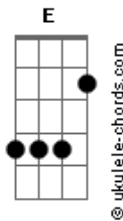

Tiago Iorc - Ciumeira

tom: C

Afinação: D A D G B E

Intro: F7 A G F7 A G

[Primeira Parte]

F7 A
No começo eu entendia

G
Mas era só cama, não tinha amor

F7 A
Lembro quando você dizia

G
Vou desligar porque ela chegou

F7 A
E a gente foi se envolvendo

G
Perdendo o medo

F7 A
Não tinha lugar e nem hora

Acordes

G
Pra dar um beijo

[Pré-Refrão]

G F
Coração não tá mais aceitando

C
Só metade do seu te amo

[Refrão]

C
É uma ciumeira

Atrás da outra G

Ter que dividir seu corpo
E a sua boca

Am7
Tá bom que eu aceitei por um instante

C
A verdade é que amante
Não quer ser amante