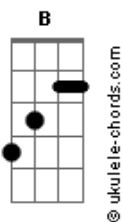

# Tiago Iorc - Ciumeira

tom: C

Afinação: D A D G B E

Intro: F7 A G F7 A G

[Primeira Parte]

F7 A No começo eu entendia  
 G Mas era só cama, não tinha amor  
 F7 A Lembro quando você dizia  
 G Vou desligar porque ela chegou  
 F7 A E a gente foi se envolvendo  
 G Perdendo o medo  
 F7 A Não tinha lugar e nem hora

## Acordes

G Pra dar um beijo  
 [Pré-Refrão]

G F Coração não tá mais aceitando  
 C Só metade do seu te amo  
 [Refrão]

C É uma ciumeira  
 C Atrás da outra  
 G Ter que dividir seu corpo  
 E a sua boca  
 Am7 Tá bom que eu aceitei por um instante  
 C A verdade é que amante  
 Não quer ser amante