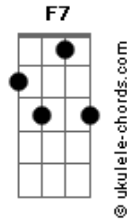

Tiago Iorc - Ciumeira

tom:
C

Afinação: D A D G B E

Intro: F7 A G F7 A G

[Primeira Parte]

F7 A
No começo eu entendia
G
Mas era só cama, não tinha amor
F7 A
Lembro quando você dizia
G
Vou desligar porque ela chegou
F7 A
E a gente foi se envolvendo
G
Perdendo o medo
F7 A
Não tinha lugar e nem hora

Acordes

G
Pra dar um beijo
[Pré-Refrão]

G F
Coração não tá mais aceitando
C
Só metade do seu te amo
[Refrão]

C
É uma ciumeira
Atrás da outra
G
Ter que dividir seu corpo
E a sua boca
Am7
Tá bom que eu aceitei por um instante
C
A verdade é que amante
Não quer ser amante