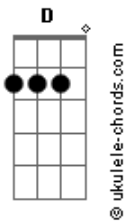

Tiago Iorc - Ciumeira

tom: C

Afinação: D A D G B E

Intro: F7 A G F7 A G

[Primeira Parte]

F7 A
No começo eu entendia

G
Mas era só cama, não tinha amor

F7 A
Lembro quando você dizia

G
Vou desligar porque ela chegou

F7 A
E a gente foi se envolvendo

G
Perdendo o medo

F7 A
Não tinha lugar e nem hora

Acordes

G
Pra dar um beijo

[Pré-Refrão]

G F
Coração não tá mais aceitando

C
Só metade do seu te amo

[Refrão]

C
É uma ciumeira

Atrás da outra G

Ter que dividir seu corpo
E a sua boca

Am7
Tá bom que eu aceitei por um instante

C
A verdade é que amante
Não quer ser amante