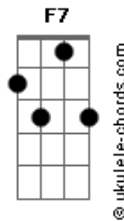

Tiago Iorc - Ciumeira

tom: C

Afinação: D A D G B E

Intro: F7 A G F7 A G

[Primeira Parte]

F7 A
No começo eu entendia

G
Mas era só cama, não tinha amor

F7 A
Lembro quando você dizia

G
Vou desligar porque ela chegou

F7 A
E a gente foi se envolvendo

G
Perdendo o medo

F7 A
Não tinha lugar e nem hora

Acordes

G
Pra dar um beijo

[Pré-Refrão]

G F
Coração não tá mais aceitando

C
Só metade do seu te amo

[Refrão]

C
É uma ciumeira

Atrás da outra G

Ter que dividir seu corpo
E a sua boca

Am7
Tá bom que eu aceitei por um instante

C
A verdade é que amante
Não quer ser amante