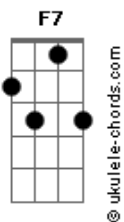

# Tiago Iorc - Ciumeira

tom: C

Afinação: D A D G B E

Intro: F7 A G F7 A G

[Primeira Parte]

F7 A No começo eu entendia  
 G Mas era só cama, não tinha amor  
 F7 A Lembro quando você dizia  
 G Vou desligar porque ela chegou  
 F7 A E a gente foi se envolvendo  
 G Perdendo o medo  
 F7 A Não tinha lugar e nem hora

## Acordes

G Pra dar um beijo  
 [Pré-Refrão]

G F Coração não tá mais aceitando  
 C Só metade do seu te amo  
 [Refrão]

C É uma ciumeira  
 C Atrás da outra  
 G Ter que dividir seu corpo  
 E a sua boca  
 Am7 Tá bom que eu aceitei por um instante  
 C A verdade é que amante  
 Não quer ser amante