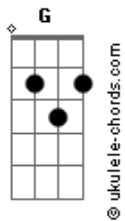

Tiago Iorc - Ciumeira

tom: C

Afinação: D A D G B E

Intro: F7 A G F7 A G

[Primeira Parte]

F7 A
No começo eu entendia

G
Mas era só cama, não tinha amor

F7 A
Lembro quando você dizia

G
Vou desligar porque ela chegou

F7 A
E a gente foi se envolvendo

G
Perdendo o medo

F7 A
Não tinha lugar e nem hora

Acordes

G
Pra dar um beijo

[Pré-Refrão]

G F
Coração não tá mais aceitando

C
Só metade do seu te amo

[Refrão]

C
É uma ciumeira

Atrás da outra G

Ter que dividir seu corpo
E a sua boca

Am7
Tá bom que eu aceitei por um instante

C
A verdade é que amante
Não quer ser amante