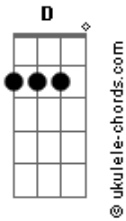

Tiago Iorc - Ciumeira

tom:
C

Afinação: D A D G B E

Intro: F7 A G F7 A G

[Primeira Parte]

F7 A
No começo eu entendia
G
Mas era só cama, não tinha amor
F7 A
Lembro quando você dizia
G
Vou desligar porque ela chegou
F7 A
E a gente foi se envolvendo
G
Perdendo o medo
F7 A
Não tinha lugar e nem hora

Acordes

G
Pra dar um beijo
[Pré-Refrão]

G F
Coração não tá mais aceitando
C
Só metade do seu te amo
[Refrão]

C
É uma ciumeira
Atrás da outra
G
Ter que dividir seu corpo
E a sua boca
Am7
Tá bom que eu aceitei por um instante
C
A verdade é que amante
Não quer ser amante