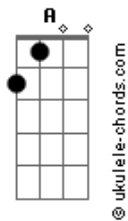

Tiago Iorc - Ciumeira

tom: C

Afinação: D A D G B E

Intro: F7 A G F7 A G

[Primeira Parte]

F7 A
No começo eu entendia

G
Mas era só cama, não tinha amor

F7 A
Lembro quando você dizia

G
Vou desligar porque ela chegou

F7 A
E a gente foi se envolvendo

G
Perdendo o medo

F7 A
Não tinha lugar e nem hora

Acordes

G
Pra dar um beijo

[Pré-Refrão]

G F
Coração não tá mais aceitando