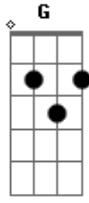

© ukulele-chords.com