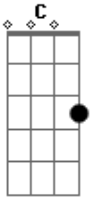

Eu amei te ver ^{G F}

Eu amei te ver ^C

Acordes

© ukulele-chords.com