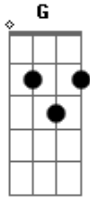

© ukulele-chords.com

© ukulele-chords.com